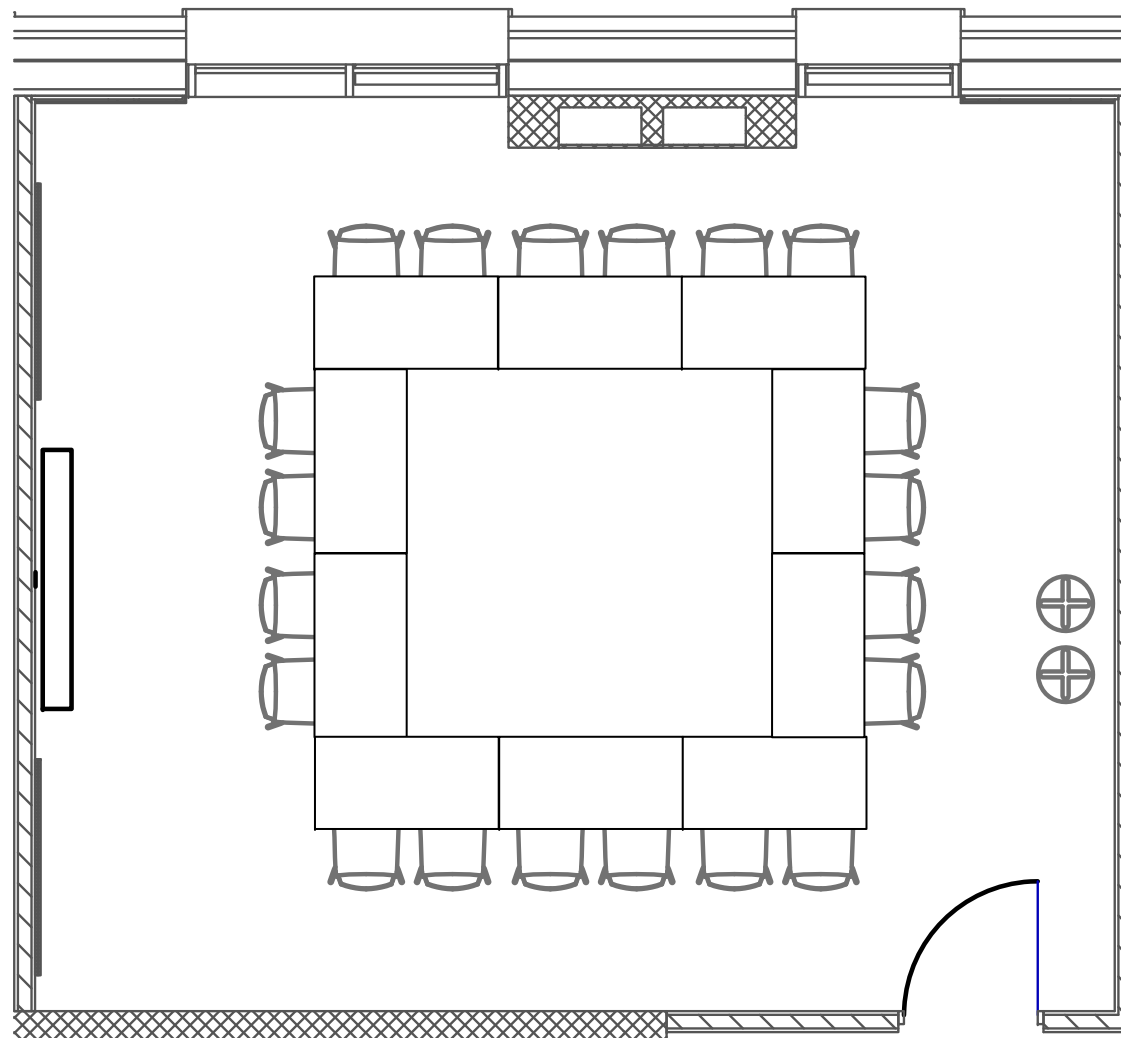

**DTU** Inventaropstillingsplan - Normal drift  
Bygning 202, Mødelokale 1001  
Kapacitet: 12

Bordopstillingen må ikke ændres  
The table layout must not be changed

**DTU** Inventaropstillingsplan – Normal drift  
Bygning 202, Mødelokale 1002  
Kapacitet: 12

Bordopstillingen må ikke ændres  
The table layout must not be changed

**DTU** Inventaropstillingsplan – Normal drift  
Bygning 202, Mødelokale 1005  
Kapacitet: 36

Bordopstillingen må ikke ændres  
The table layout must not be changed

**DTU** Inventaropstillingsplan – Normal drift  
Bygning 202, Mødelokale 1008  
Kapacitet: 8

Bordopstillingen må ikke ændres  
The table layout must not be changed

**DTU** Inventaropstillingsplan – Normal drift  
Bygning 202, Mødelokale 1012  
Kapacitet:8

Bordopstillingen må ikke ændres  
The table layout must not be changed

**DTU** Inventaropstillingsplan – Normal drift  
Bygning 202, Mødelokale 1013  
Kapacitet: 20

Bordopstillingen må ikke ændres  
The table layout must not be changed