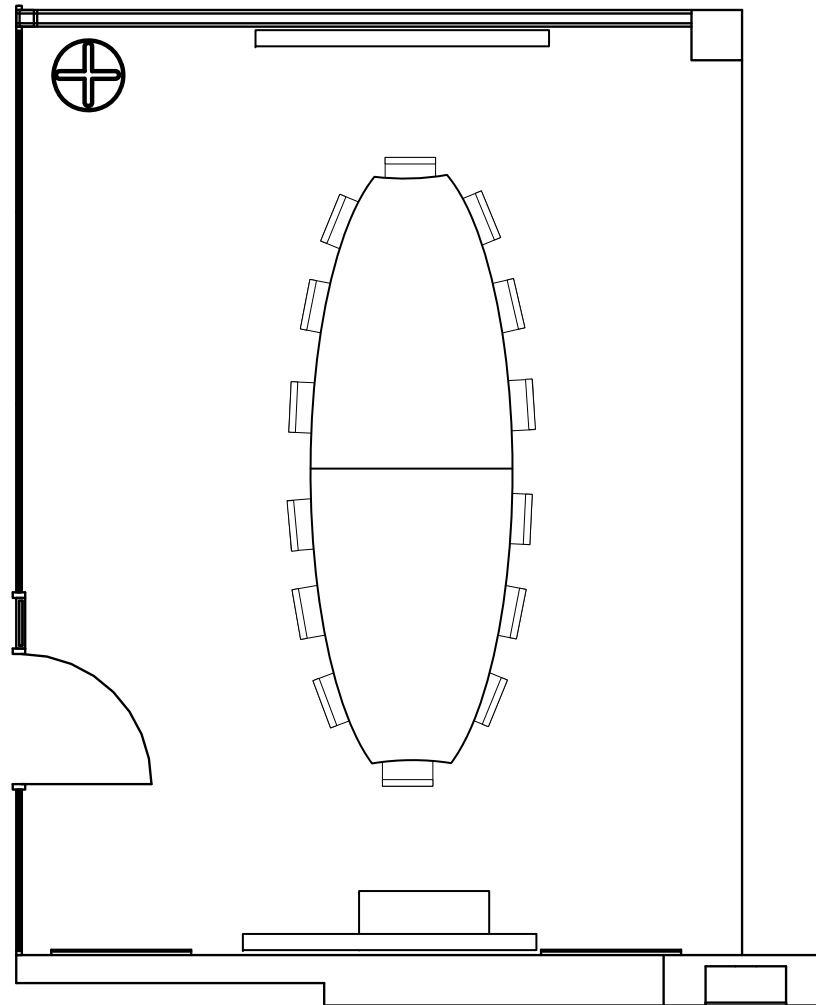

Bordopstillingen må ikke ændres  
The table layout must not be changed

**DTU** Inventaropstillingsplan – Normal drift  
Bygning 202, Mødelokale 1019  
Kapacitet: 16

Bordopstillingen må ikke ændres  
The table layout must not be changed

**DTU** Inventaropstillingsplan – Normal drift  
Bygning 202, Mødelokale 1020  
Kapacitet: 12

Bordopstillingen må ikke ændres  
The table layout must not be changed

**DTU** Inventaropstillingsplan – Normal drift  
Bygning 202, Mødelokale 4032  
Kapacitet: 14