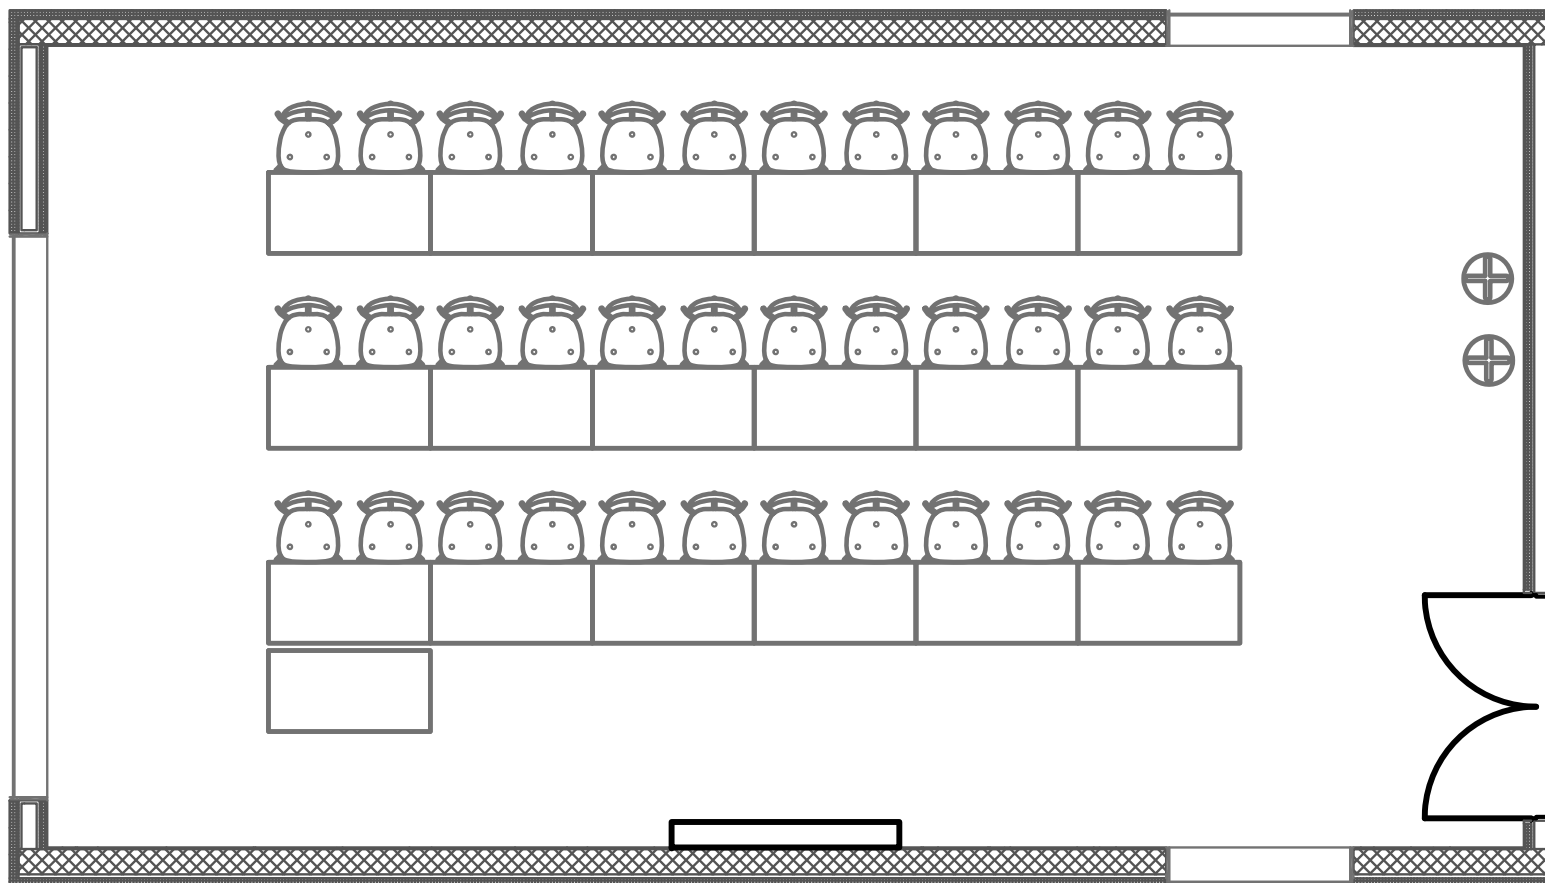

**DTU** Inventaropstillingsplan – Normal drift  
Bygning 202, Mødelokale 1020  
Kapacitet: 12

Bordopstillingen må ikke ændres  
The table layout must not be changed

**DTU** Inventaropstillingsplan – Normal drift  
Bygning 202, Mødelokale 4032  
Kapacitet: 14

Bordopstillingen må ikke ændres  
The table layout must not be changed

Bordopstillingen må ikke ændres  
The table layout must not be changed

**DTU** Inventaropstillingsplan – Normal drift  
Bygning 202, Mødelokale 8007  
Kapacitet: 24