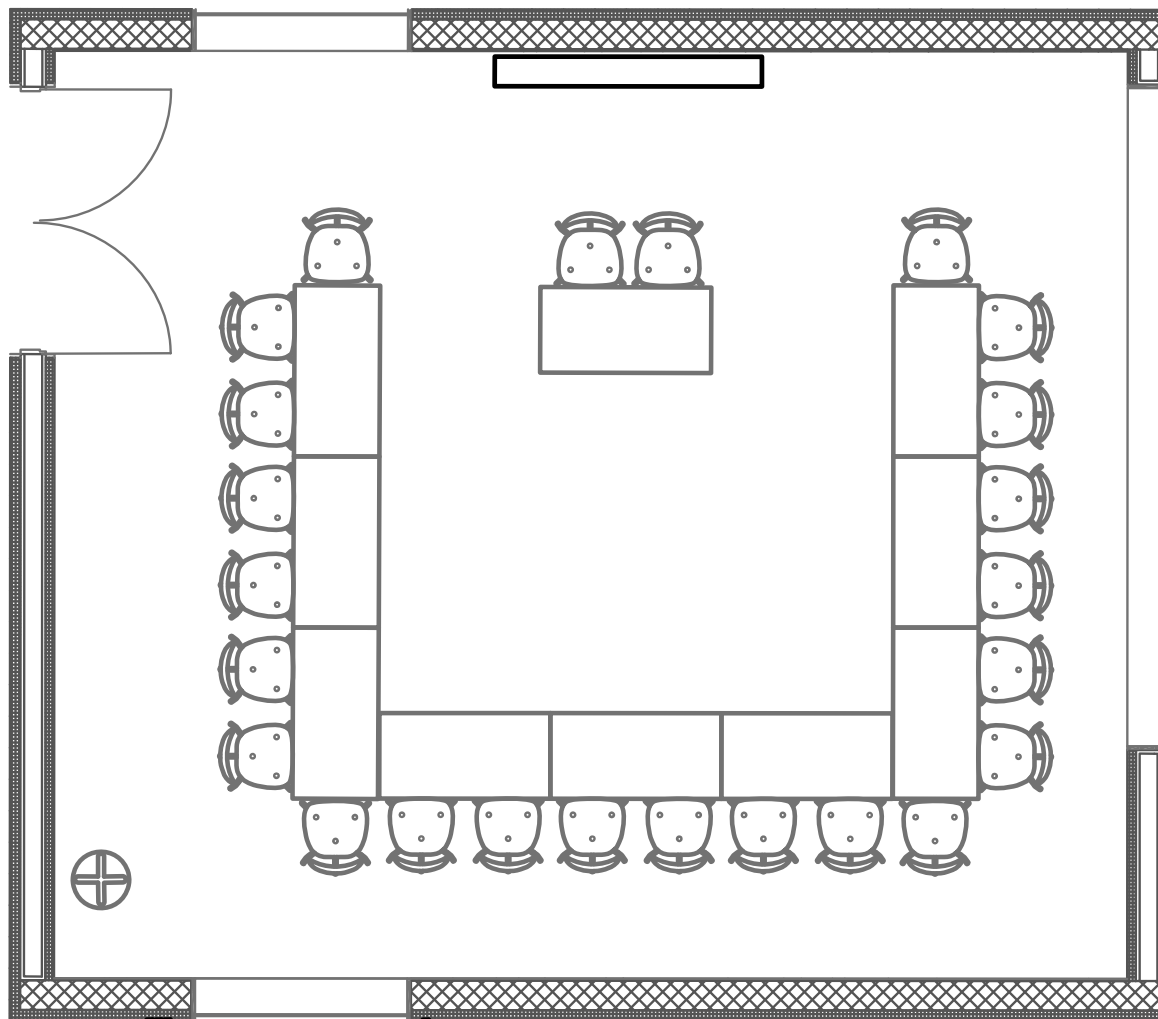

**DTU** Inventaropstillingsplan – Normal drift  
Bygning 202, Mødelokale 1020  
Kapacitet: 12

Bordopstillingen må ikke ændres  
The table layout must not be changed

**DTU** Inventaropstillingsplan – Normal drift  
Bygning 202, Mødelokale 4032  
Kapacitet: 14

Bordopstillingen må ikke ændres  
The table layout must not be changed

Bordopstillingen må ikke ændres  
The table layout must not be changed

**DTU** Inventaropstillingsplan – Normal drift  
Bygning 202, Mødelokale 8007  
Kapacitet: 24