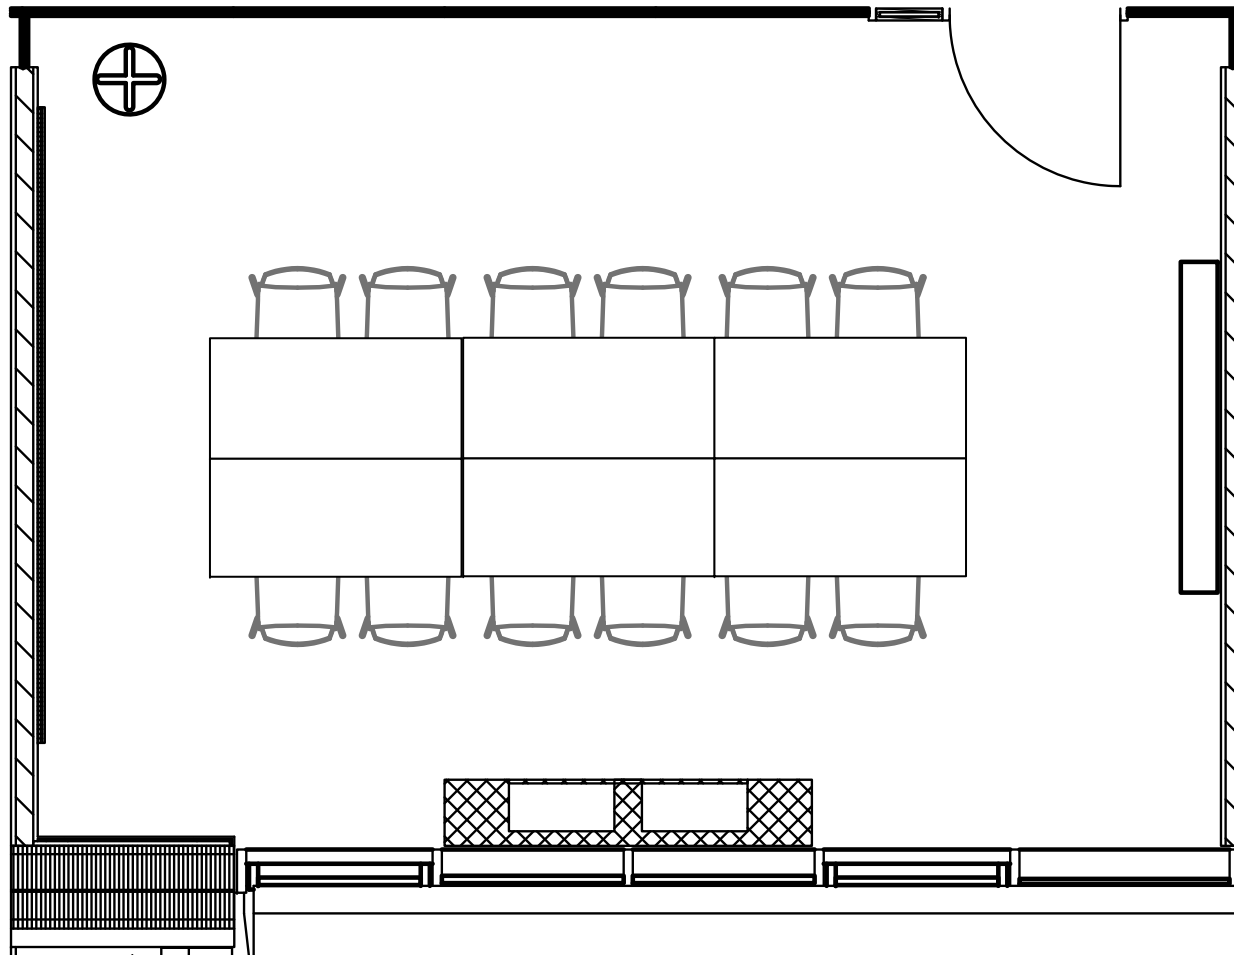

DTU Inventaropstillingsplan – Normal drift
Bygning 202, Mødelokale 1014
Kapacitet: 12

Bordopstillingen må ikke ændres
The table layout must not be changed