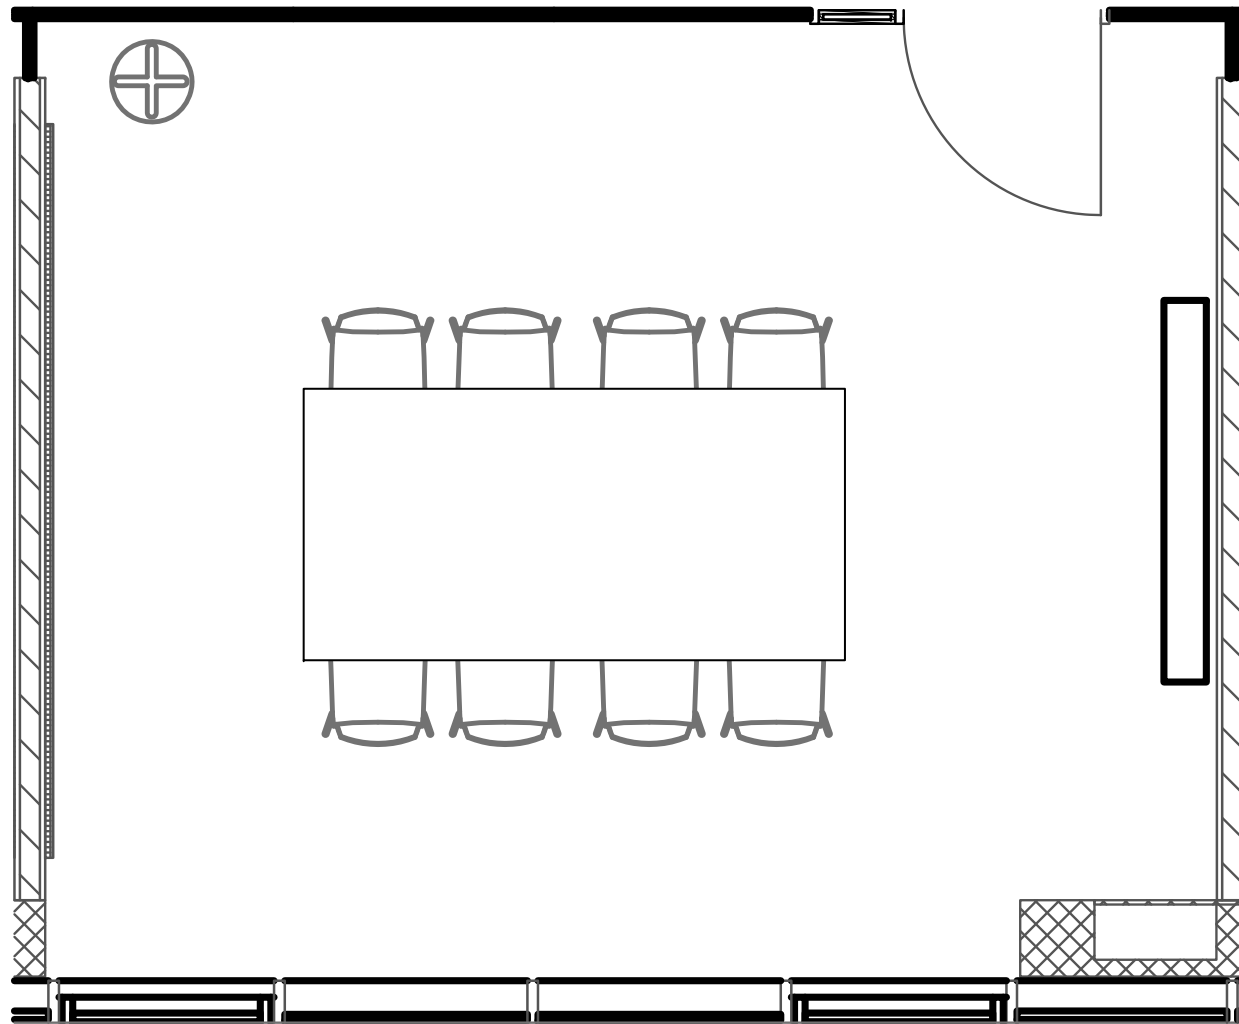

**DTU** Inventaropstillingsplan - Normal drift  
Bygning 202, Mødelokale 1001  
Kapacitet: 12

Bordopstillingen må ikke ændres  
The table layout must not be changed

**DTU** Inventaropstillingsplan – Normal drift  
Bygning 202, Mødelokale 1002  
Kapacitet: 12

Bordopstillingen må ikke ændres  
The table layout must not be changed

**DTU** Inventaropstillingsplan – Normal drift  
Bygning 202, Mødelokale 1005  
Kapacitet: 36

Bordopstillingen må ikke ændres  
The table layout must not be changed

**DTU** Inventaropstillingsplan – Normal drift  
Bygning 202, Mødelokale 1008  
Kapacitet: 8

Bordopstillingen må ikke ændres  
The table layout must not be changed

**DTU** Inventaropstillingsplan – Normal drift  
Bygning 202, Mødelokale 1012  
Kapacitet:8