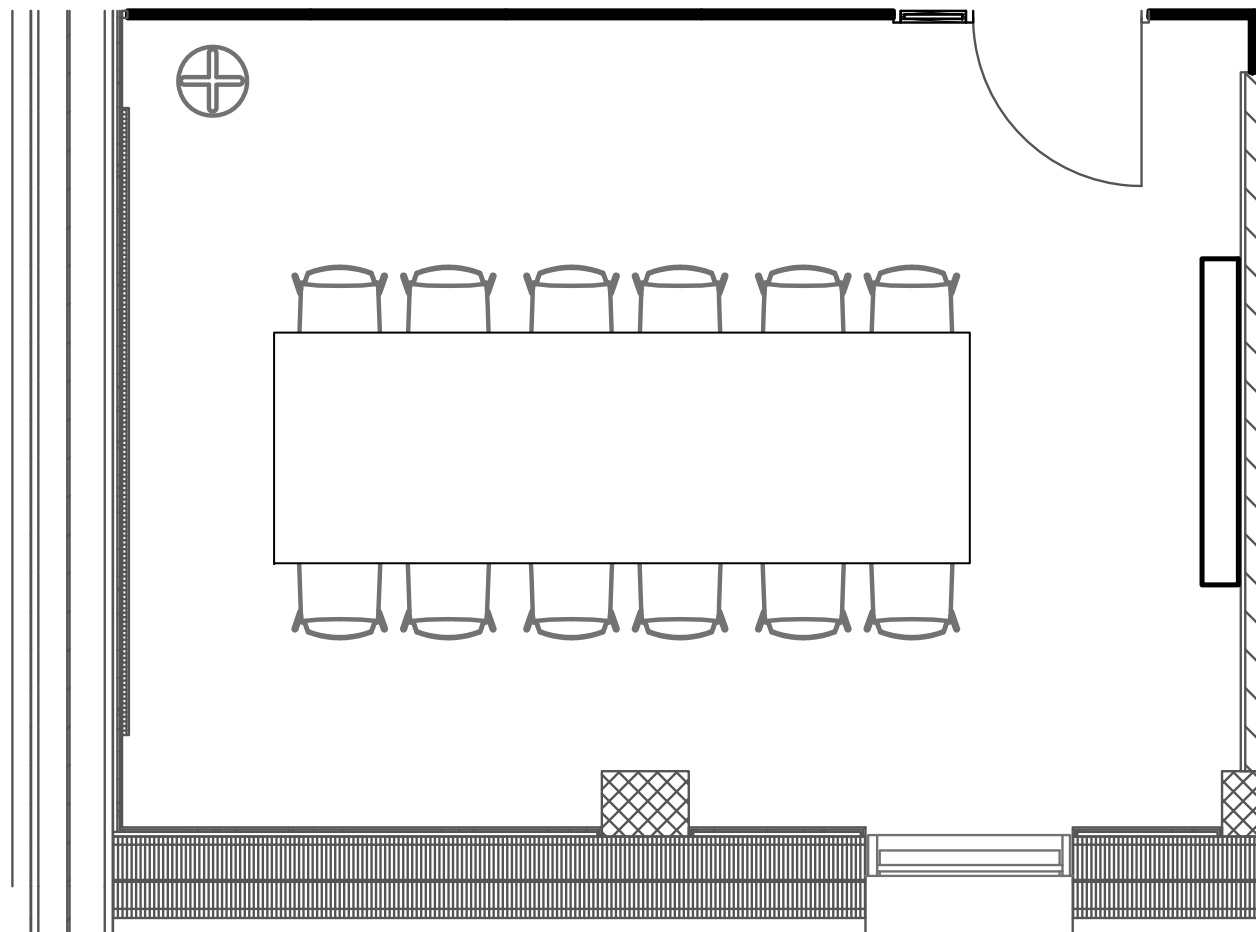

DTU Inventaropstillingsplan – Normal drift
Bygning 202, Mødelokale 1020
Kapacitet: 12

Bordopstillingen må ikke ændres
The table layout must not be changed