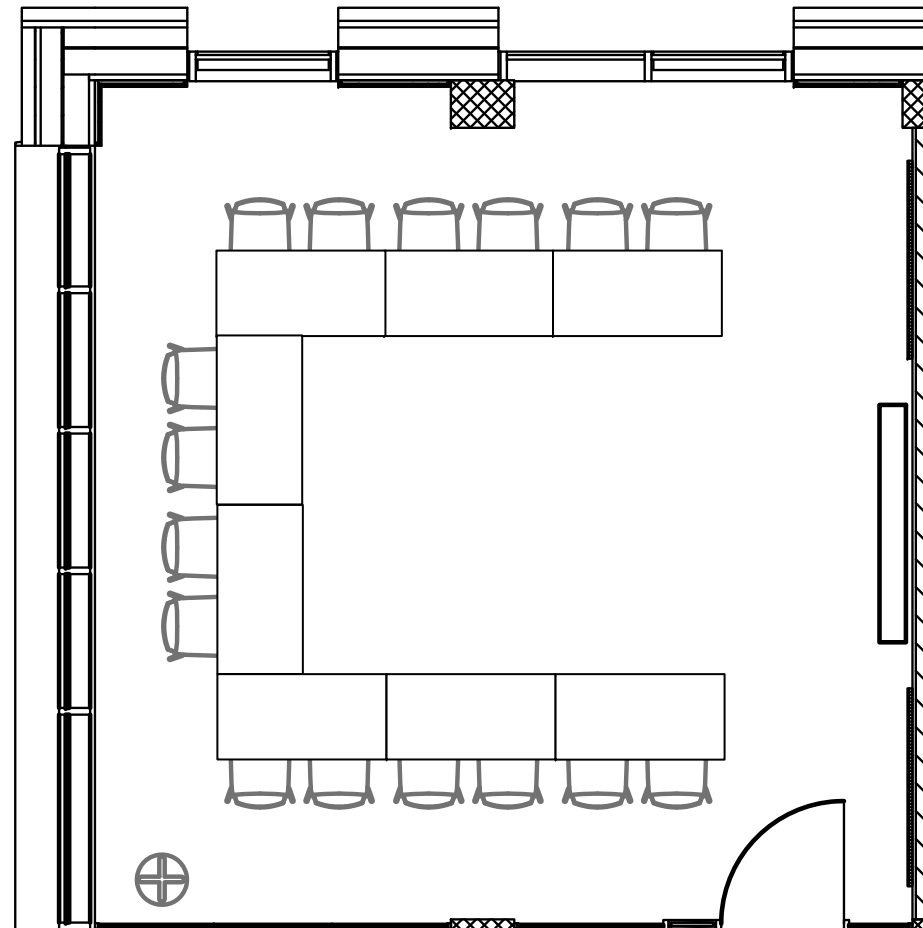

Bordopstillingen må ikke ændres  
The table layout must not be changed

**DTU** Inventaropstillingsplan – Normal drift  
Bygning 202, Mødelokale 1013  
Kapacitet: 20

Bordopstillingen må ikke ændres  
The table layout must not be changed

**DTU** Inventaropstillingsplan – Normal drift  
Bygning 202, Mødelokale 1014  
Kapacitet: 12

Bordopstillingen må ikke ændres  
The table layout must not be changed

**DTU** Inventaropstillingsplan – Normal drift  
Bygning 202, Mødelokale 1018  
Kapacitet: 6

Bordopstillingen må ikke ændres  
The table layout must not be changed

**DTU** Inventaropstillingsplan – Normal drift  
Bygning 202, Mødelokale 1019  
Kapacitet: 16

Bordopstillingen må ikke ændres  
The table layout must not be changed