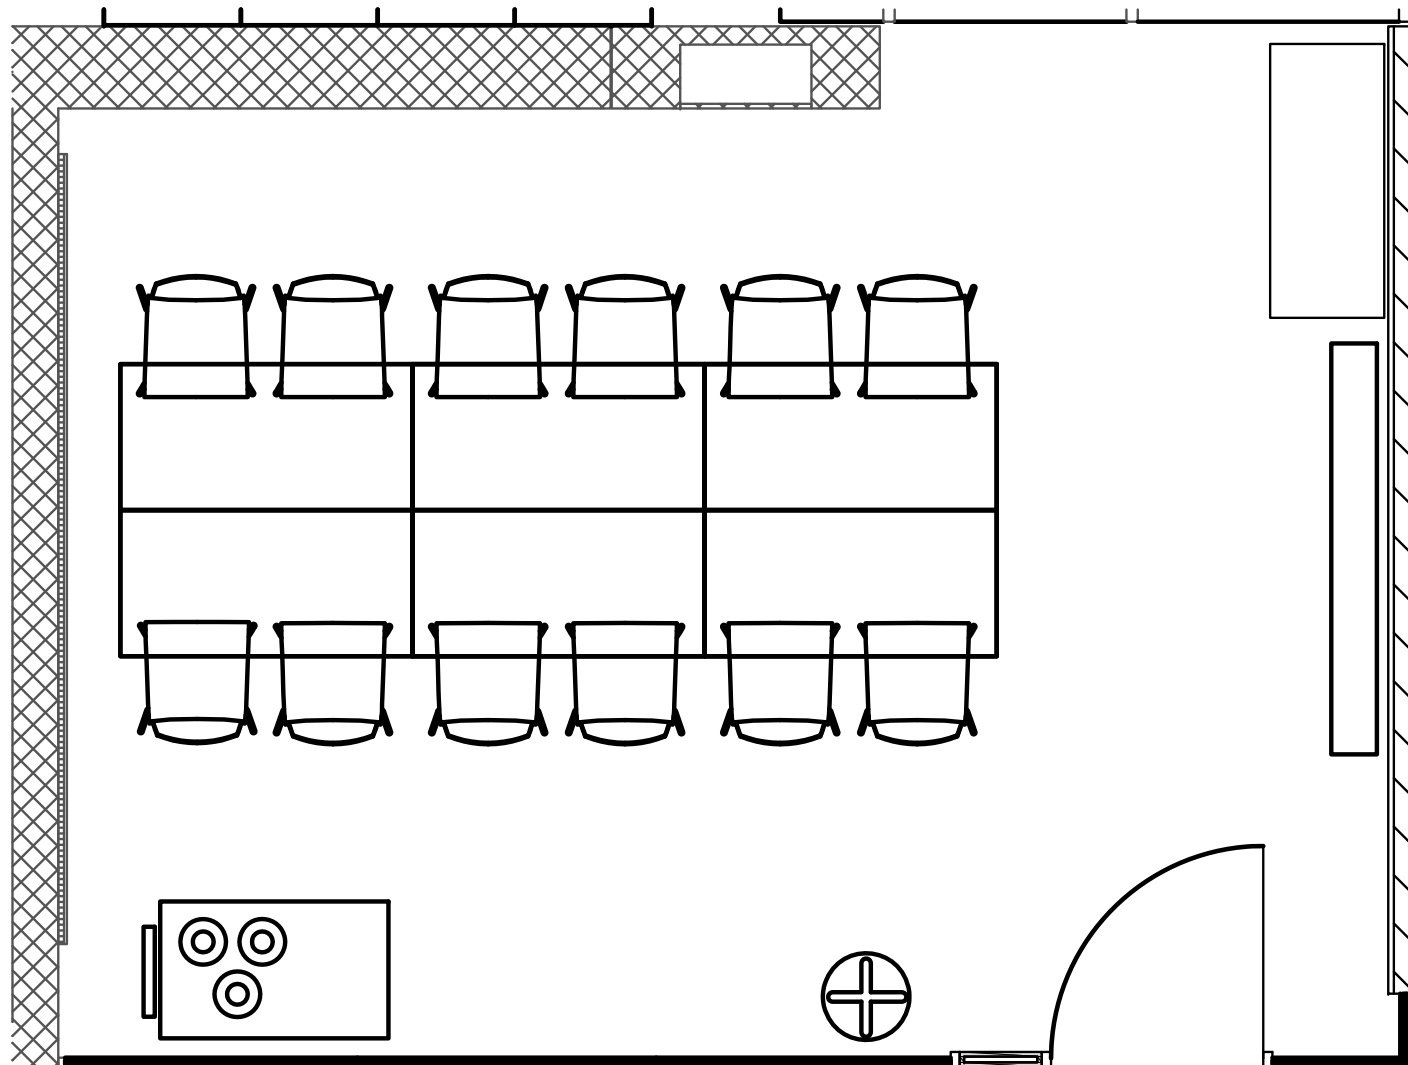

**DTU** Inventaropstillingsplan - Normal drift  
Bygning 202, Mødelokale 1001  
Kapacitet: 12

Bordopstillingen må ikke ændres  
The table layout must not be changed

**DTU** Inventaropstillingsplan – Normal drift  
Bygning 202, Mødelokale 1002  
Kapacitet: 12

Bordopstillingen må ikke ændres  
The table layout must not be changed

**DTU** Inventaropstillingsplan – Normal drift  
Bygning 202, Mødelokale 1005  
Kapacitet: 36

Bordopstillingen må ikke ændres  
The table layout must not be changed

**DTU** Inventaropstillingsplan – Normal drift  
Bygning 202, Mødelokale 1008  
Kapacitet: 8

Bordopstillingen må ikke ændres  
The table layout must not be changed

**DTU** Inventaropstillingsplan – Normal drift  
Bygning 202, Mødelokale 1012  
Kapacitet:8