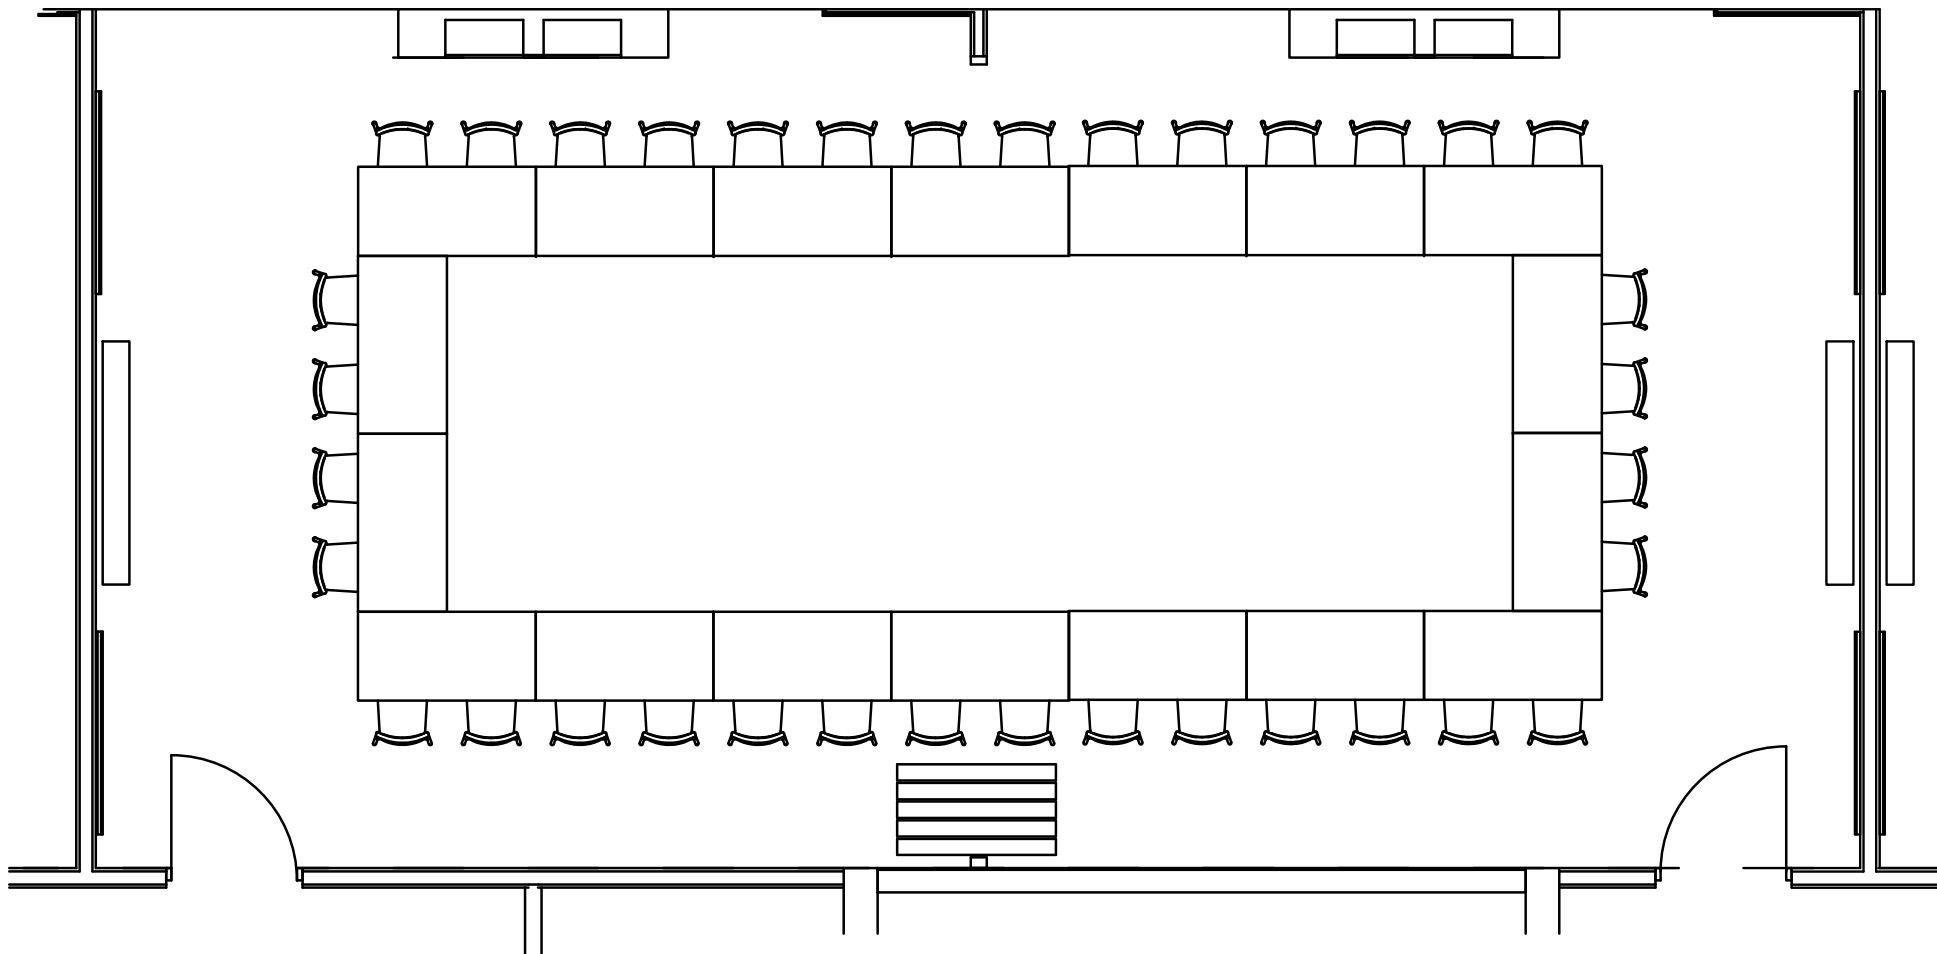

**DTU** Inventaropstillingsplan - Normal drift  
Bygning 202, Mødelokale 1001  
Kapacitet: 12

Bordopstillingen må ikke ændres  
The table layout must not be changed

**DTU** Inventaropstillingsplan – Normal drift  
Bygning 202, Mødelokale 1002  
Kapacitet: 12

Bordopstillingen må ikke ændres  
The table layout must not be changed

**DTU** Inventaropstillingsplan – Normal drift  
Bygning 202, Mødelokale 1005  
Kapacitet: 36

Bordopstillingen må ikke ændres  
The table layout must not be changed

**DTU** Inventaropstillingsplan – Normal drift  
Bygning 202, Mødelokale 1008  
Kapacitet: 8

Bordopstillingen må ikke ændres  
The table layout must not be changed

**DTU** Inventaropstillingsplan – Normal drift  
Bygning 202, Mødelokale 1012  
Kapacitet:8