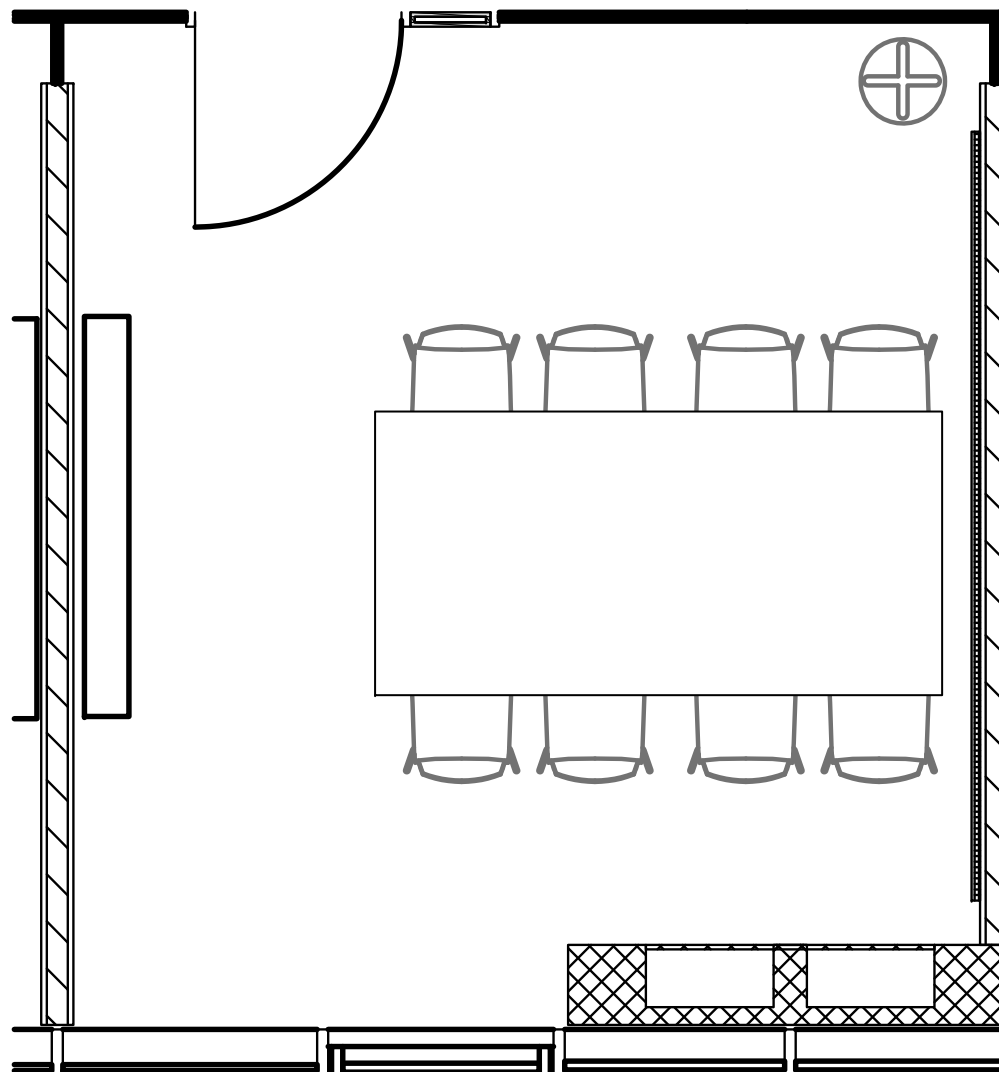

**DTU** Inventaropstillingsplan - Normal drift  
Bygning 202, Mødelokale 1001  
Kapacitet: 12

Bordopstillingen må ikke ændres  
The table layout must not be changed

**DTU** Inventaropstillingsplan – Normal drift  
Bygning 202, Mødelokale 1002  
Kapacitet: 12

Bordopstillingen må ikke ændres  
The table layout must not be changed

**DTU** Inventaropstillingsplan – Normal drift  
Bygning 202, Mødelokale 1005  
Kapacitet: 36

Bordopstillingen må ikke ændres  
The table layout must not be changed

**DTU** Inventaropstillingsplan – Normal drift  
Bygning 202, Mødelokale 1008  
Kapacitet: 8

Bordopstillingen må ikke ændres  
The table layout must not be changed

**DTU** Inventaropstillingsplan – Normal drift  
Bygning 202, Mødelokale 1012  
Kapacitet:8

Bordopstillingen må ikke ændres  
The table layout must not be changed

**DTU** Inventaropstillingsplan – Normal drift  
Bygning 202, Mødelokale 1013  
Kapacitet: 20

Bordopstillingen må ikke ændres  
The table layout must not be changed