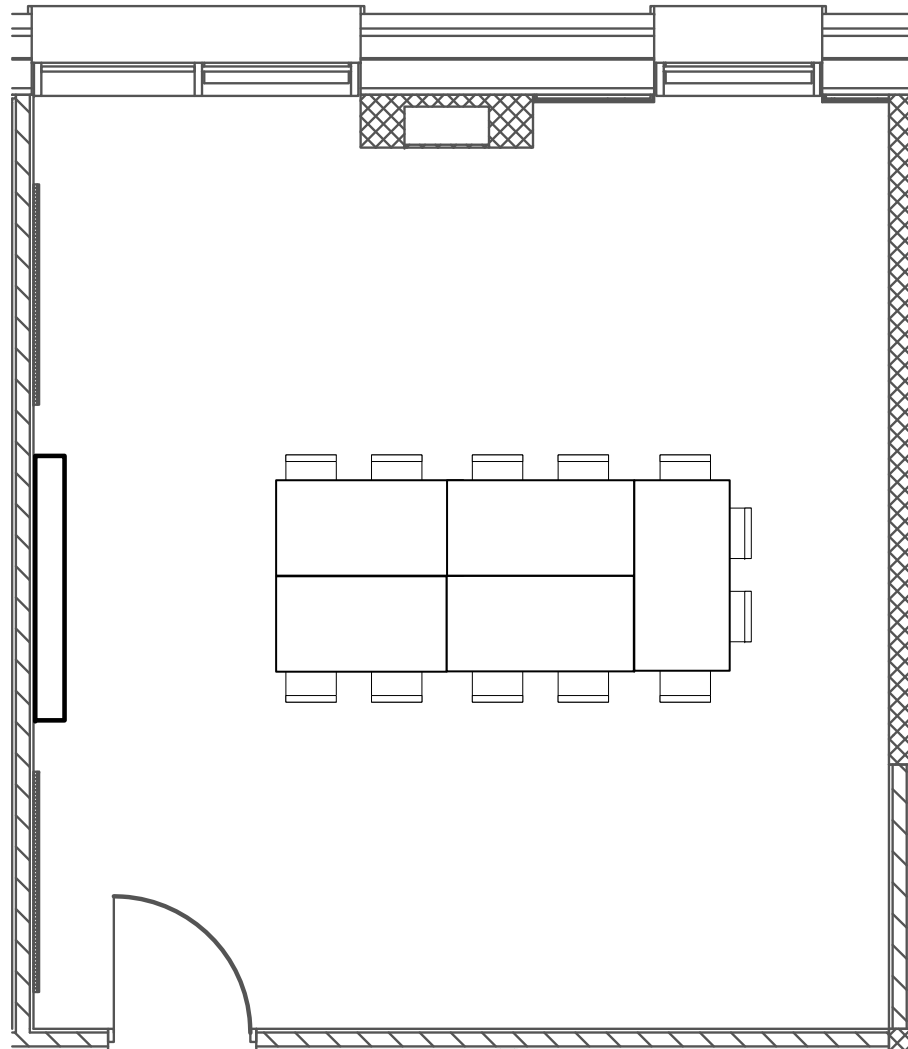

**DTU** Inventaropstillingsplan - Normal drift  
Bygning 202, Mødelokale 1001  
Kapacitet: 12

Bordopstillingen må ikke ændres  
The table layout must not be changed

**DTU** Inventaropstillingsplan – Normal drift  
Bygning 202, Mødelokale 1002  
Kapacitet: 12

Bordopstillingen må ikke ændres  
The table layout must not be changed

**DTU** Inventaropstillingsplan – Normal drift  
Bygning 202, Mødelokale 1005  
Kapacitet: 36

Bordopstillingen må ikke ændres  
The table layout must not be changed

**DTU** Inventaropstillingsplan – Normal drift  
Bygning 202, Mødelokale 1008  
Kapacitet: 8

Bordopstillingen må ikke ændres  
The table layout must not be changed

**DTU** Inventaropstillingsplan – Normal drift  
Bygning 202, Mødelokale 1012  
Kapacitet:8