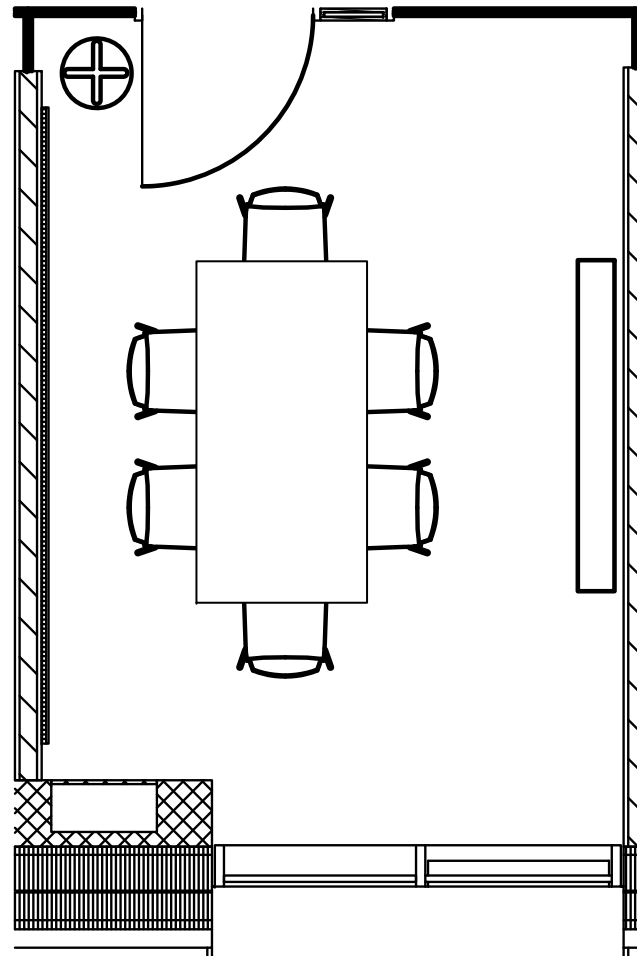

Bordopstillingen må ikke ændres  
The table layout must not be changed

**DTU** Inventaropstillingsplan – Normal drift  
Bygning 202, Mødelokale 1013  
Kapacitet: 20

Bordopstillingen må ikke ændres  
The table layout must not be changed

**DTU** Inventaropstillingsplan – Normal drift  
Bygning 202, Mødelokale 1014  
Kapacitet: 12

Bordopstillingen må ikke ændres  
The table layout must not be changed

**DTU** Inventaropstillingsplan – Normal drift  
Bygning 202, Mødelokale 1018  
Kapacitet: 6