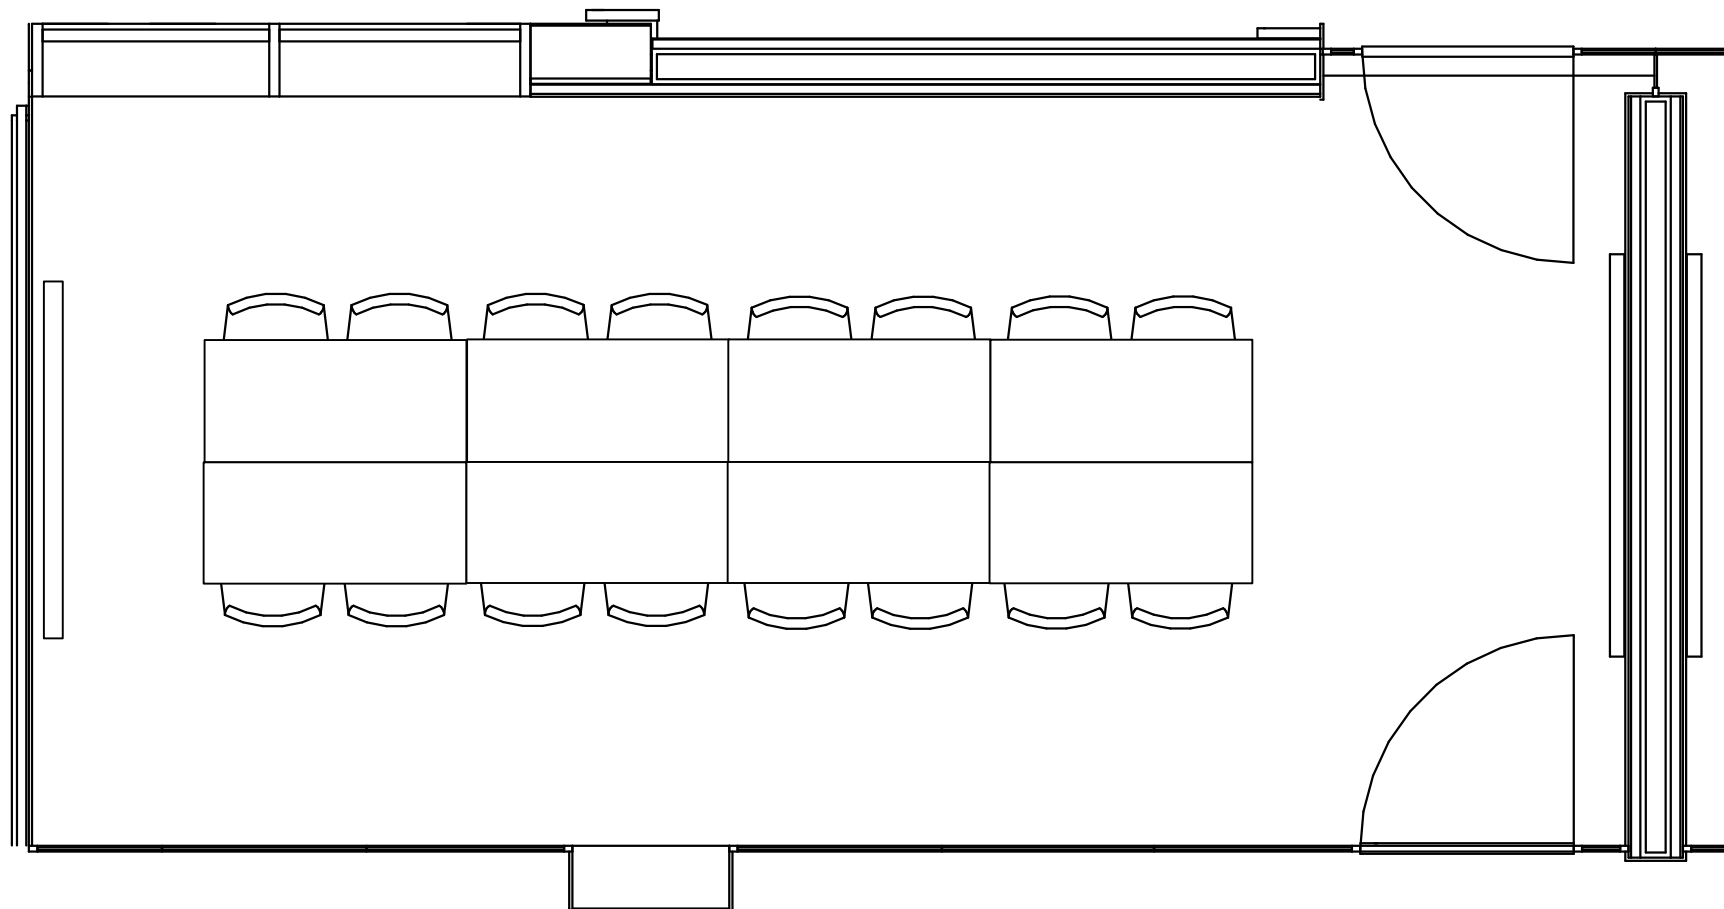

DTU Inventaropstillingsplan – Normal drift
Bygning 220, Mødelokale R107D
Kapacitet: 16

Bordopstillingen må ikke ændres
The table layout must not be changed

DTU Inventaropstillingsplan – Normal drift
Bygning 220, Mødelokale R110D
Kapacitet: 8

Bordopstillingen må ikke ændres
The table layout must not be changed

DTU Inventaropstillingsplan – Normal drift
Bygning 220, Mødelokale R111D
Kapacitet: 8

Bordopstillingen må ikke ændres
The table layout must not be changed