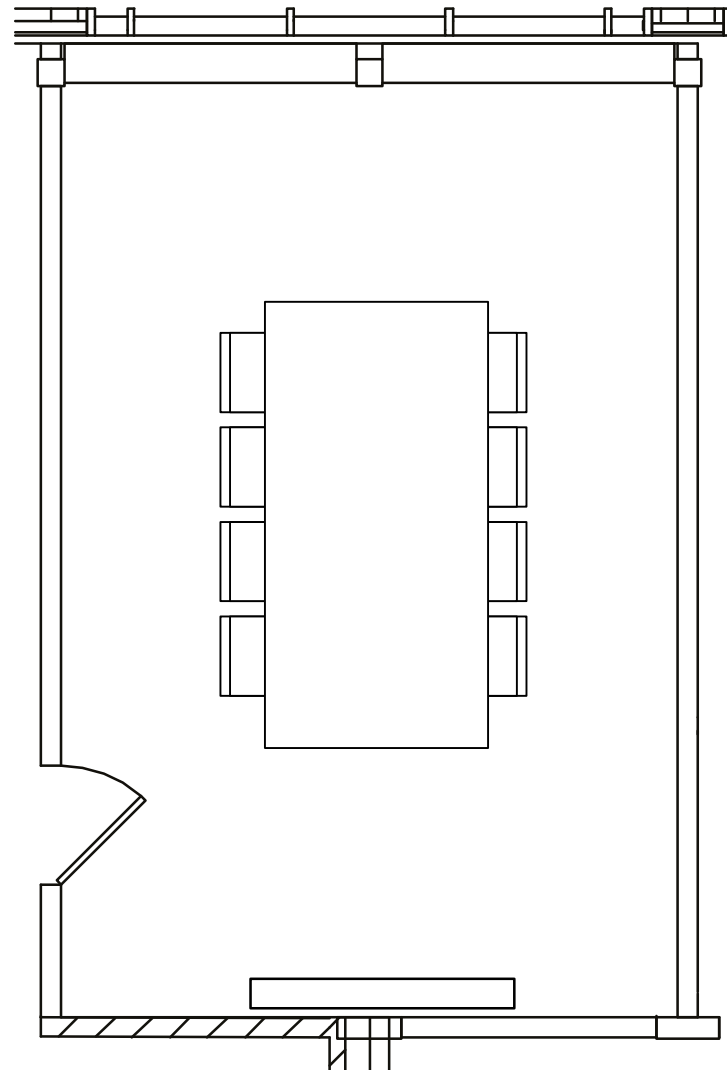

DTU Inventaropstillingsplan – Normal drift
Bygning 220, Mødelokale R107D
Kapacitet: 16

Bordopstillingen må ikke ændres
The table layout must not be changed

DTU Inventaropstillingsplan – Normal drift
Bygning 220, Mødelokale R110D
Kapacitet: 8

Bordopstillingen må ikke ændres
The table layout must not be changed

DTU Inventaropstillingsplan – Normal drift
Bygning 220, Mødelokale R111D
Kapacitet: 8

Bordopstillingen må ikke ændres
The table layout must not be changed