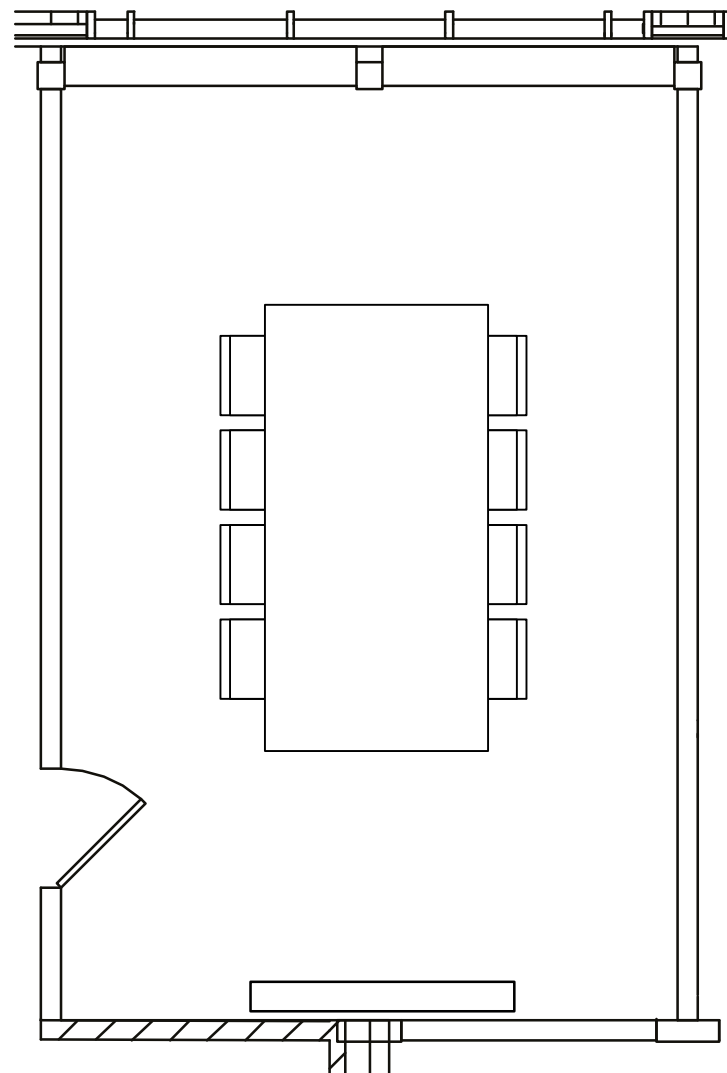

DTU Inventaropstillingsplan – Normal drift
Bygning 220, Mødelokale R107D
Kapacitet: 16

Bordopstillingen må ikke ændres
The table layout must not be changed

DTU Inventaropstillingsplan – Normal drift
Bygning 220, Mødelokale R110D
Kapacitet: 8

Bordopstillingen må ikke ændres
The table layout must not be changed

DTU Inventaropstillingsplan – Normal drift
Bygning 220, Mødelokale R111D
Kapacitet: 8

Bordopstillingen må ikke ændres
The table layout must not be changed