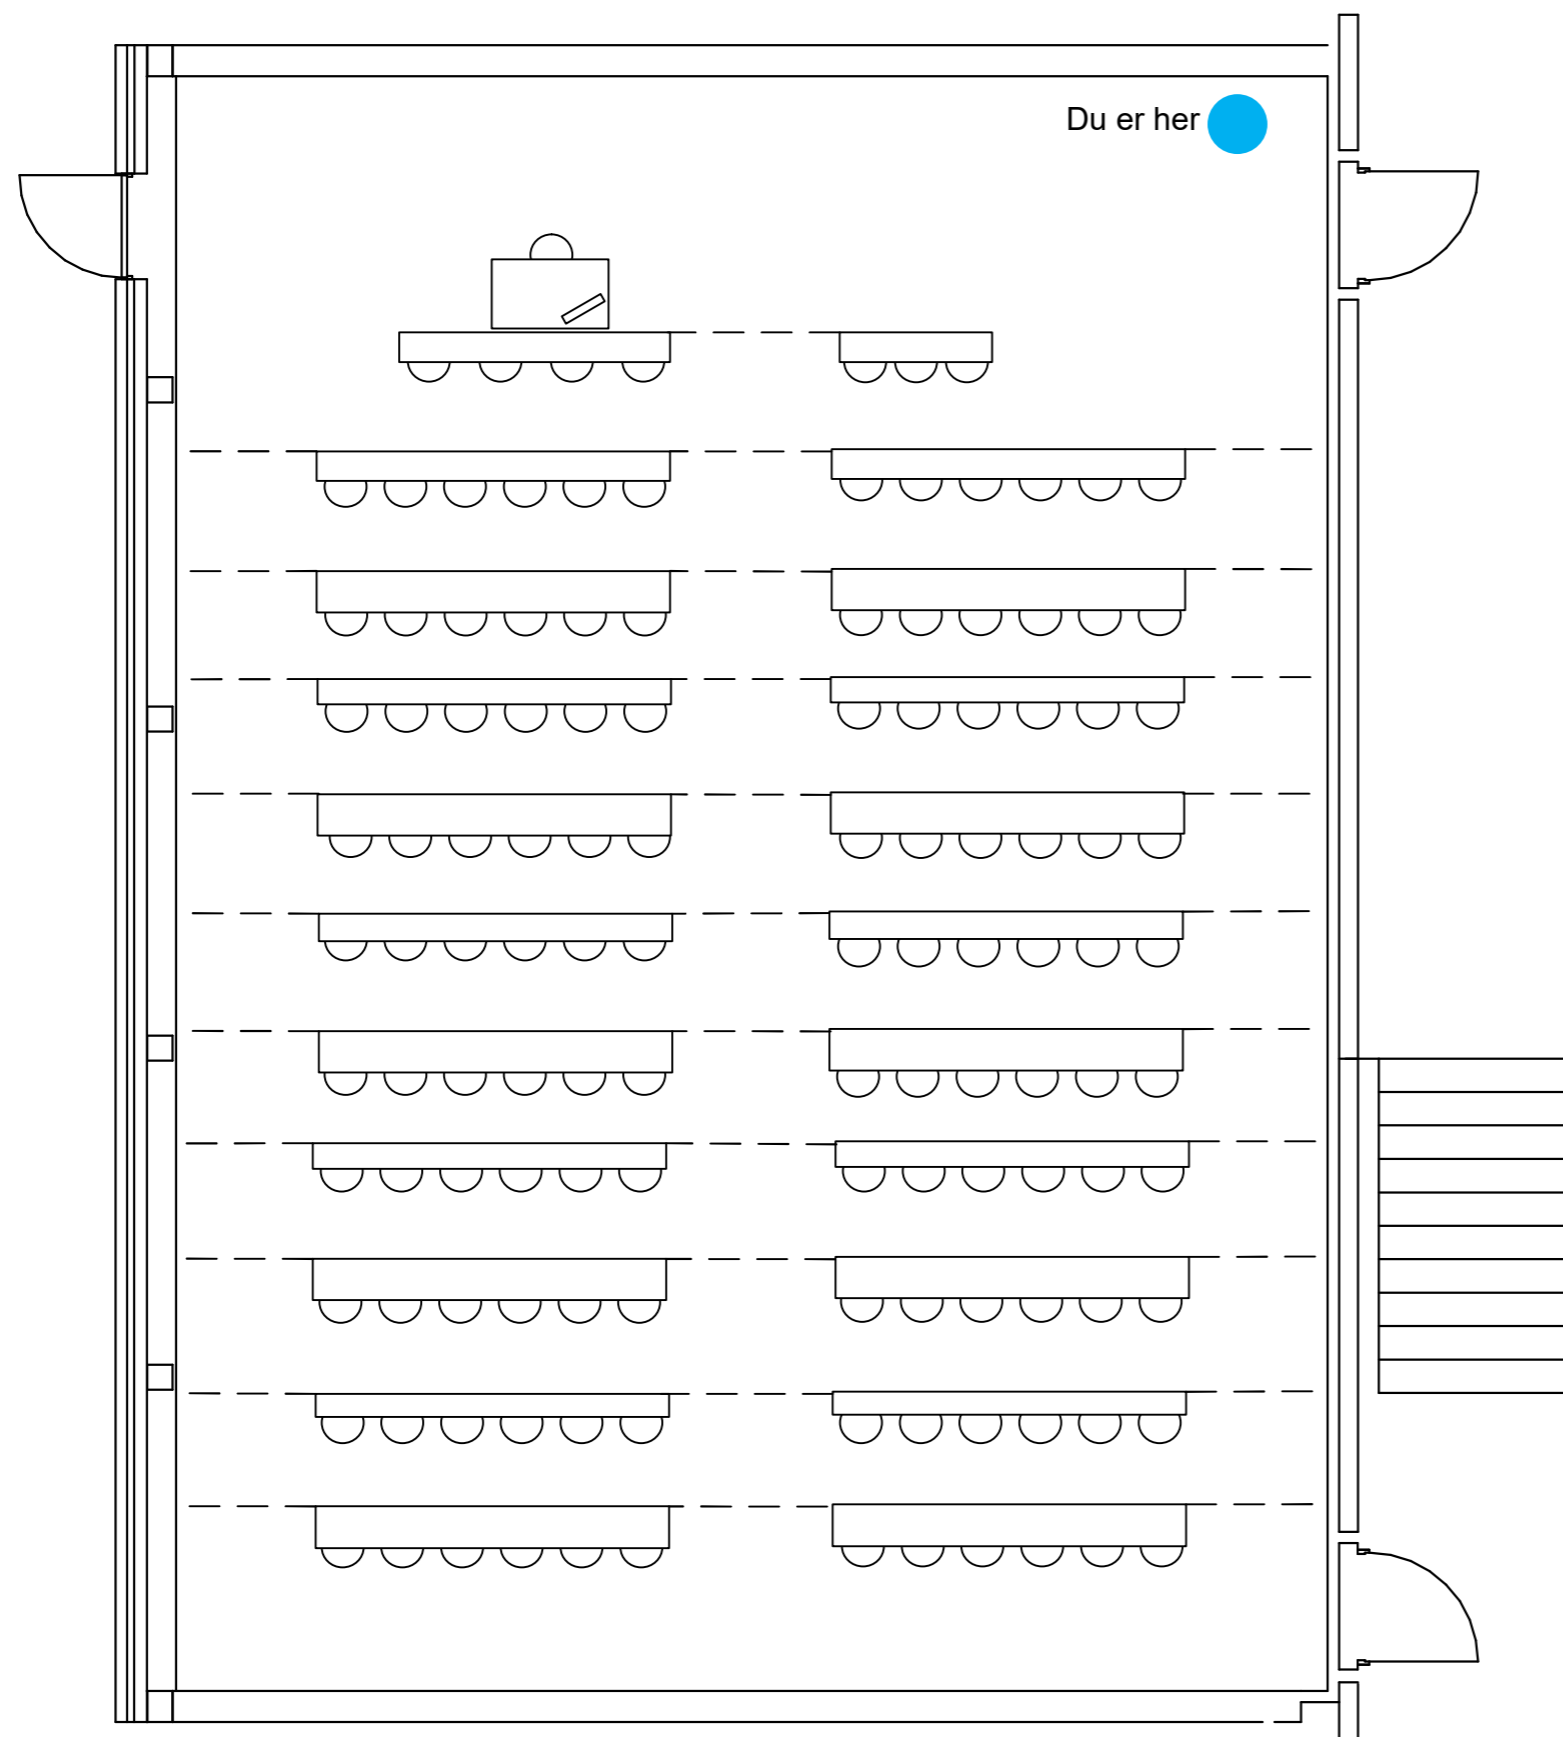

Inventaropstillingsplan - Normal drift

Produktionstorvet, Bygning 421, Auditorium A072, 2800 Kgs. Lyngby

Inventaropstilling:

- 128 stole