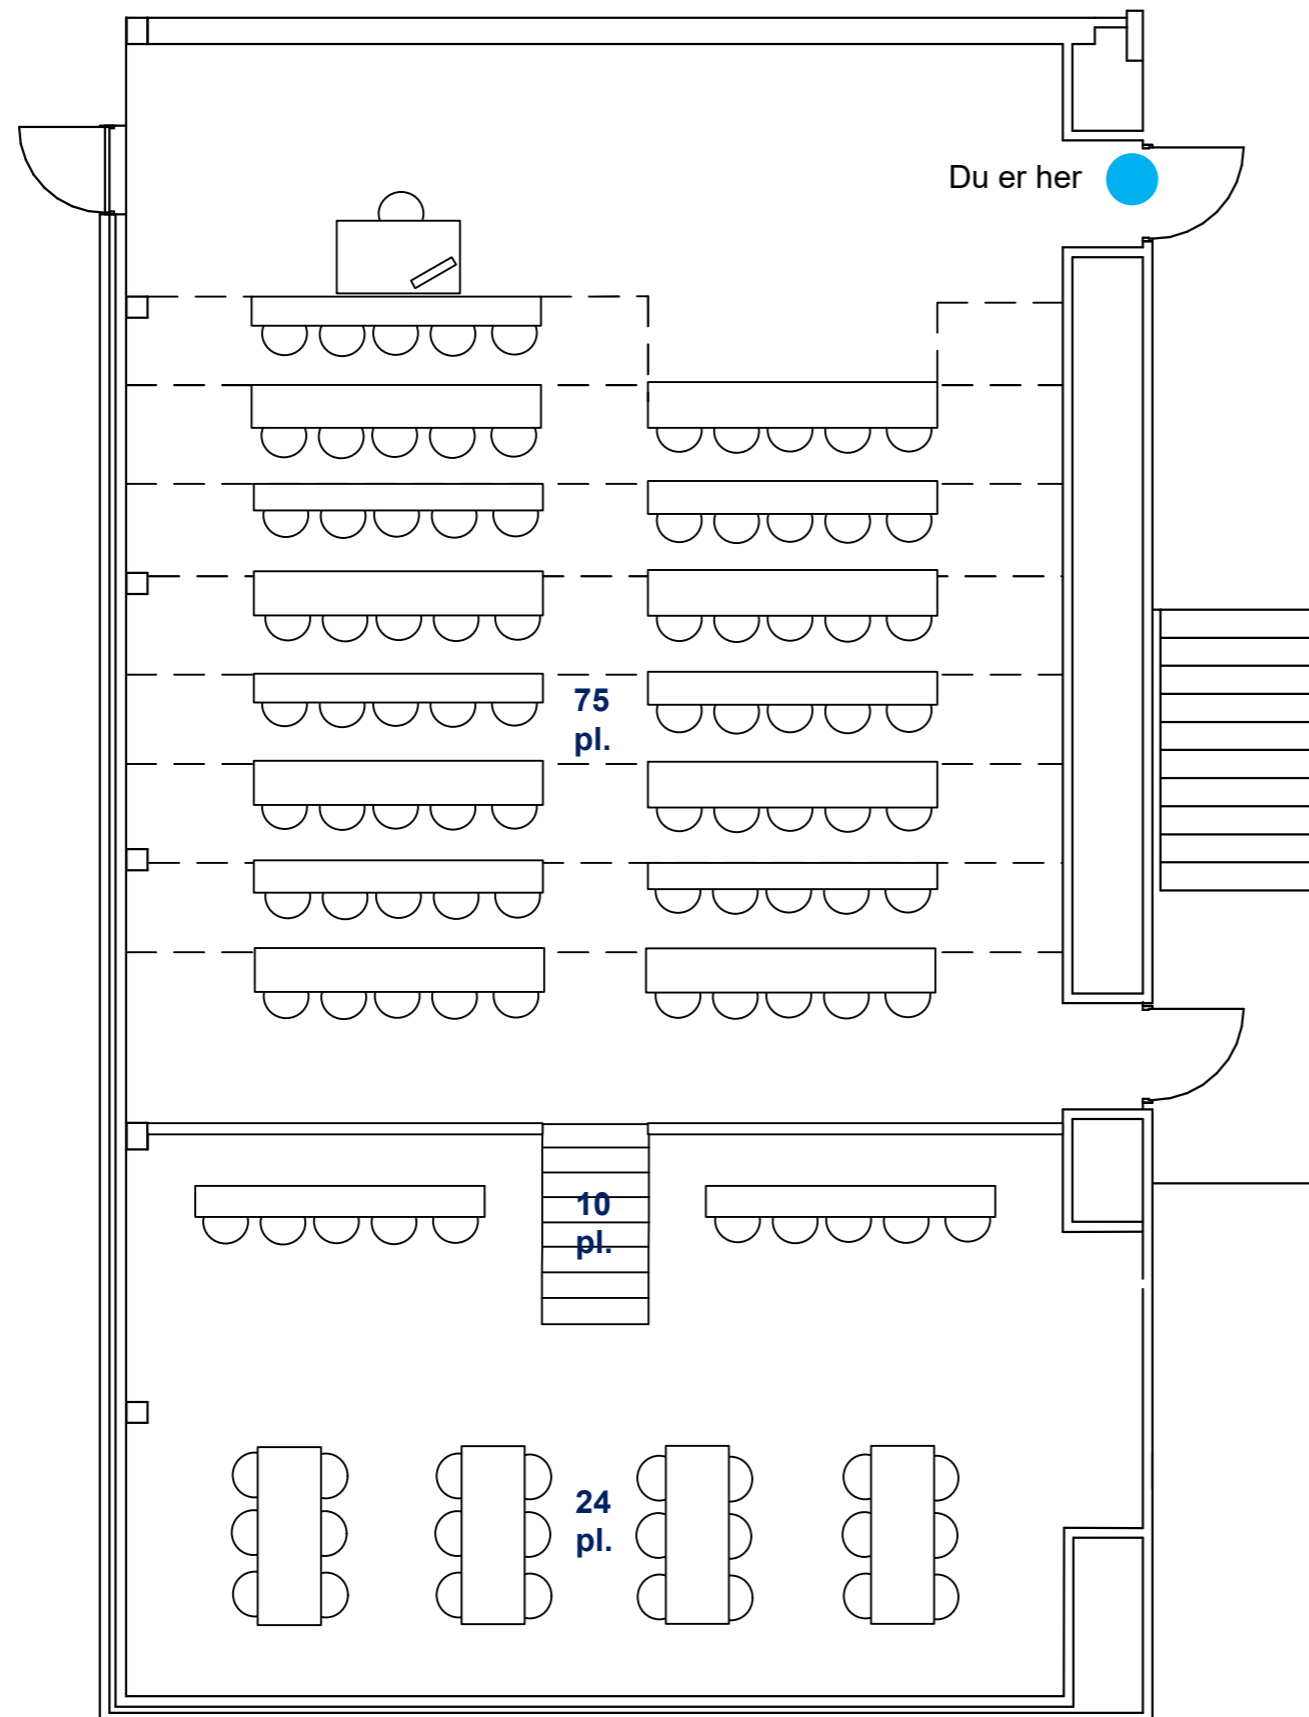

BYGNING 421

Nr.	Pronestor Navn	Lokale Type	Syllabus	Normal Drift	Kommentar
1	Forside				
2	B421-A071	Auditorium	75	76	
3	B421-A072	Auditorium	128	128	
4	B421-A073	Auditorium	68	69	
5	B421-A074	Auditorium	64	75	
6	B421-H000vest-midt-øst	Holdområde	36-32-48	36-32-48	

CTRL+Klik for at følge link

Inventaropstillingsplan - Normal drift

Produktionstorvet, Bygning 421, Auditorium A071, 2800 Kgs. Lyngby

Inventaropstilling:

Auditorium 71

- 76 stole

Gruppeområde

- 10 stole
- 24 barstole

Inventaropstillingsplan - Normal drift

Produktionstorvet, Bygning 421, Auditorium A072, 2800 Kgs. Lyngby

Inventaropstilling:

- 128 stole

Inventaropstillingsplan - Normal Drift

Produktionstorvet, Bygning 421, Auditorium A073, 2800 Kgs. Lyngby

Inventaropstilling:

- 8 runde borde (Ø 1500)
- 69 stole

Inventaropstillingsplan - Normal Drift

Produktionstorvet, Bygning 421, Auditorium 74, 2800 Kgs. Lyngby

Inventaropstilling:

- 75 stole

Inventaropstillingsplan - Normal Drift