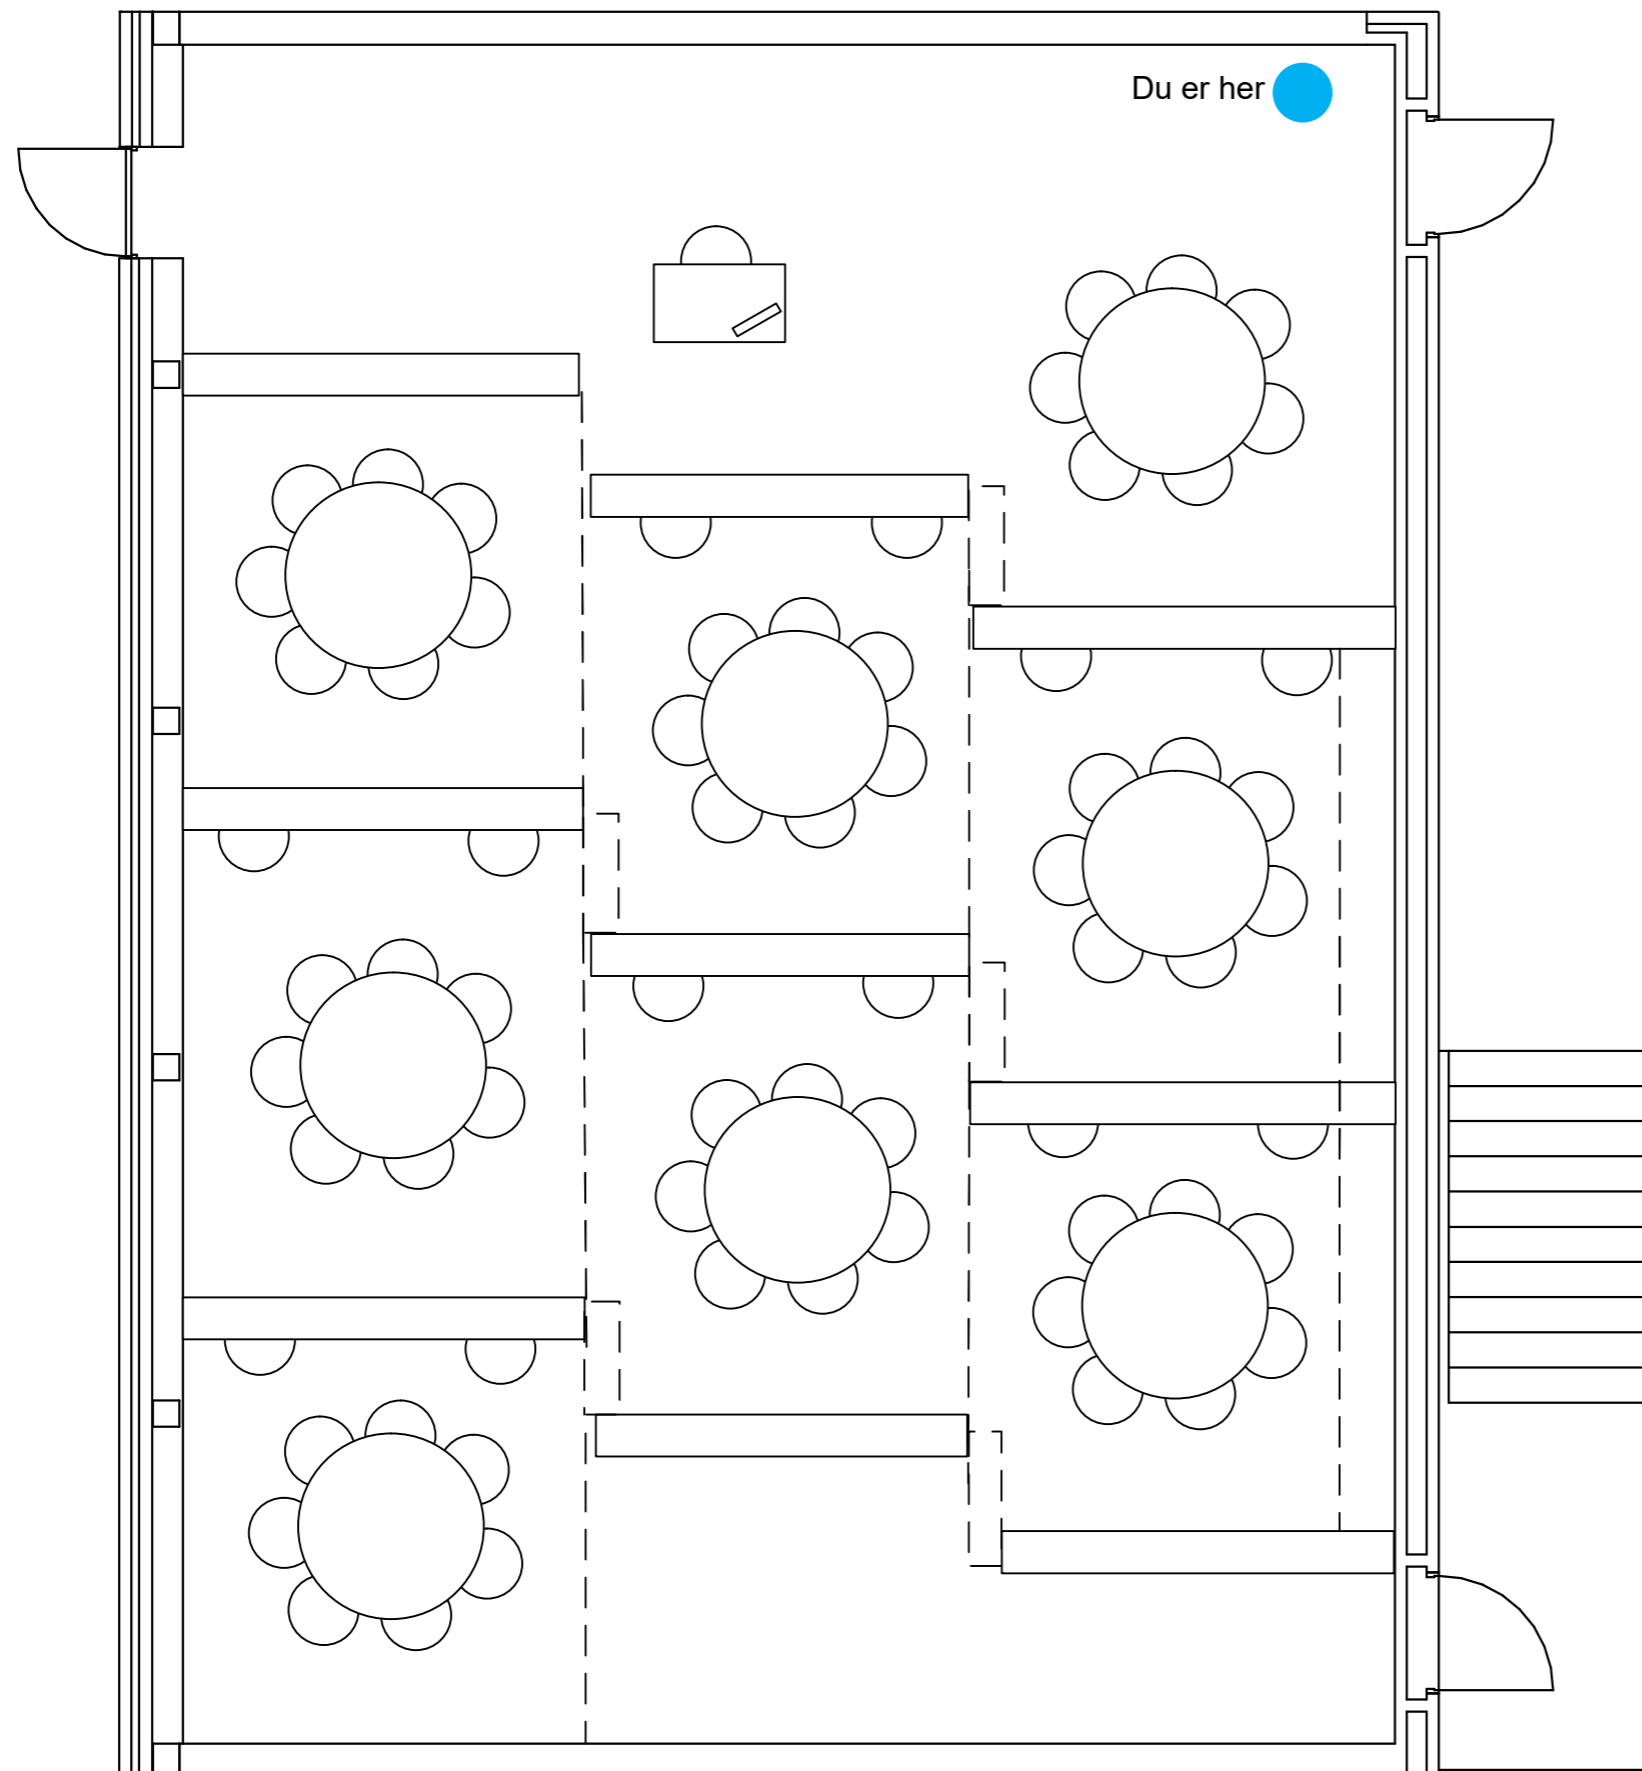

Inventaropstilling:

- 8 runde borde (Ø 1500)
- 69 stole

Inventaropstillingsplan - Normal Drift

Produktionstorvet, Bygning 421, Auditorium 74, 2800 Kgs. Lyngby

Inventaropstilling:

- 75 stole

Inventaropstillingsplan - Normal Drift