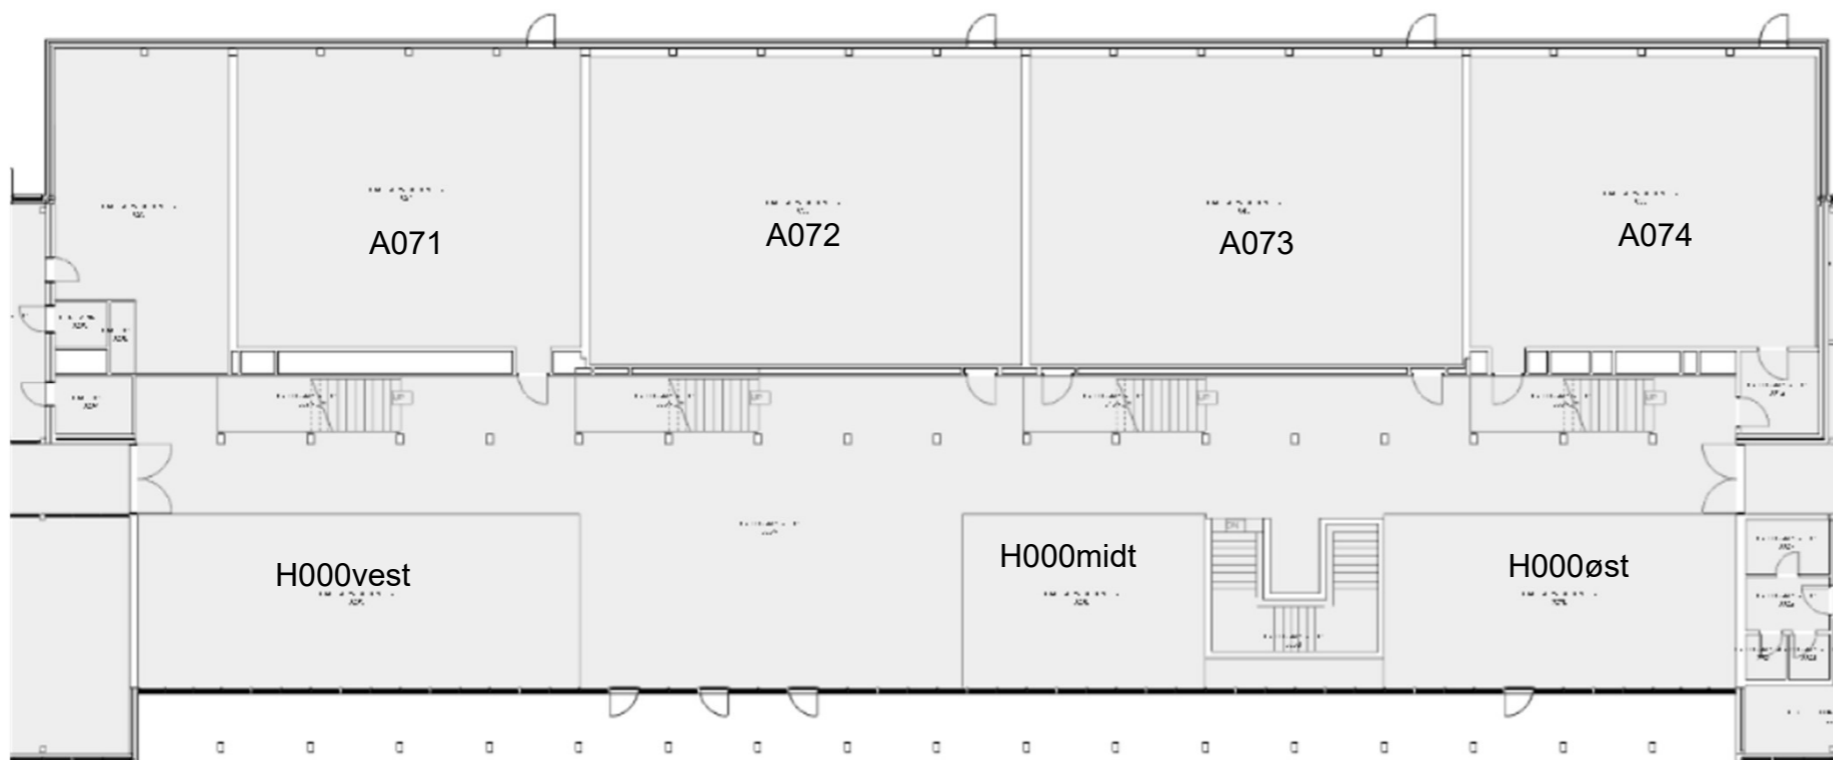

BYGNING 421

Nr.	Pronestor Navn	Lokale Type	Syllabus	Normal Drift	Kommentar
1	Forside				
2	B421-A071	Auditorium	75	76	
3	B421-A072	Auditorium	128	128	
4	B421-A073	Auditorium	68	69	
5	B421-A074	Auditorium	64	75	
6	B421-H000vest-midt-øst	Holdområde	36-32-48	36-32-48	

CTRL+Klik for at følge link

Inventaropstillingsplan - Normal drift

Produktionstorvet, Bygning 421, Auditorium A071, 2800 Kgs. Lyngby

Inventaropstilling:

Auditorium 71

- 76 stole

Gruppeområde

- 10 stole
- 24 barstole

Inventaropstilling:

- 8 runde borde (Ø 1500)
- 69 stole

Inventaropstillingsplan - Normal Drift

Produktionstorvet, Bygning 421, Auditorium 74, 2800 Kgs. Lyngby

Inventaropstilling:

- 75 stole

Inventaropstillingsplan - Normal Drift