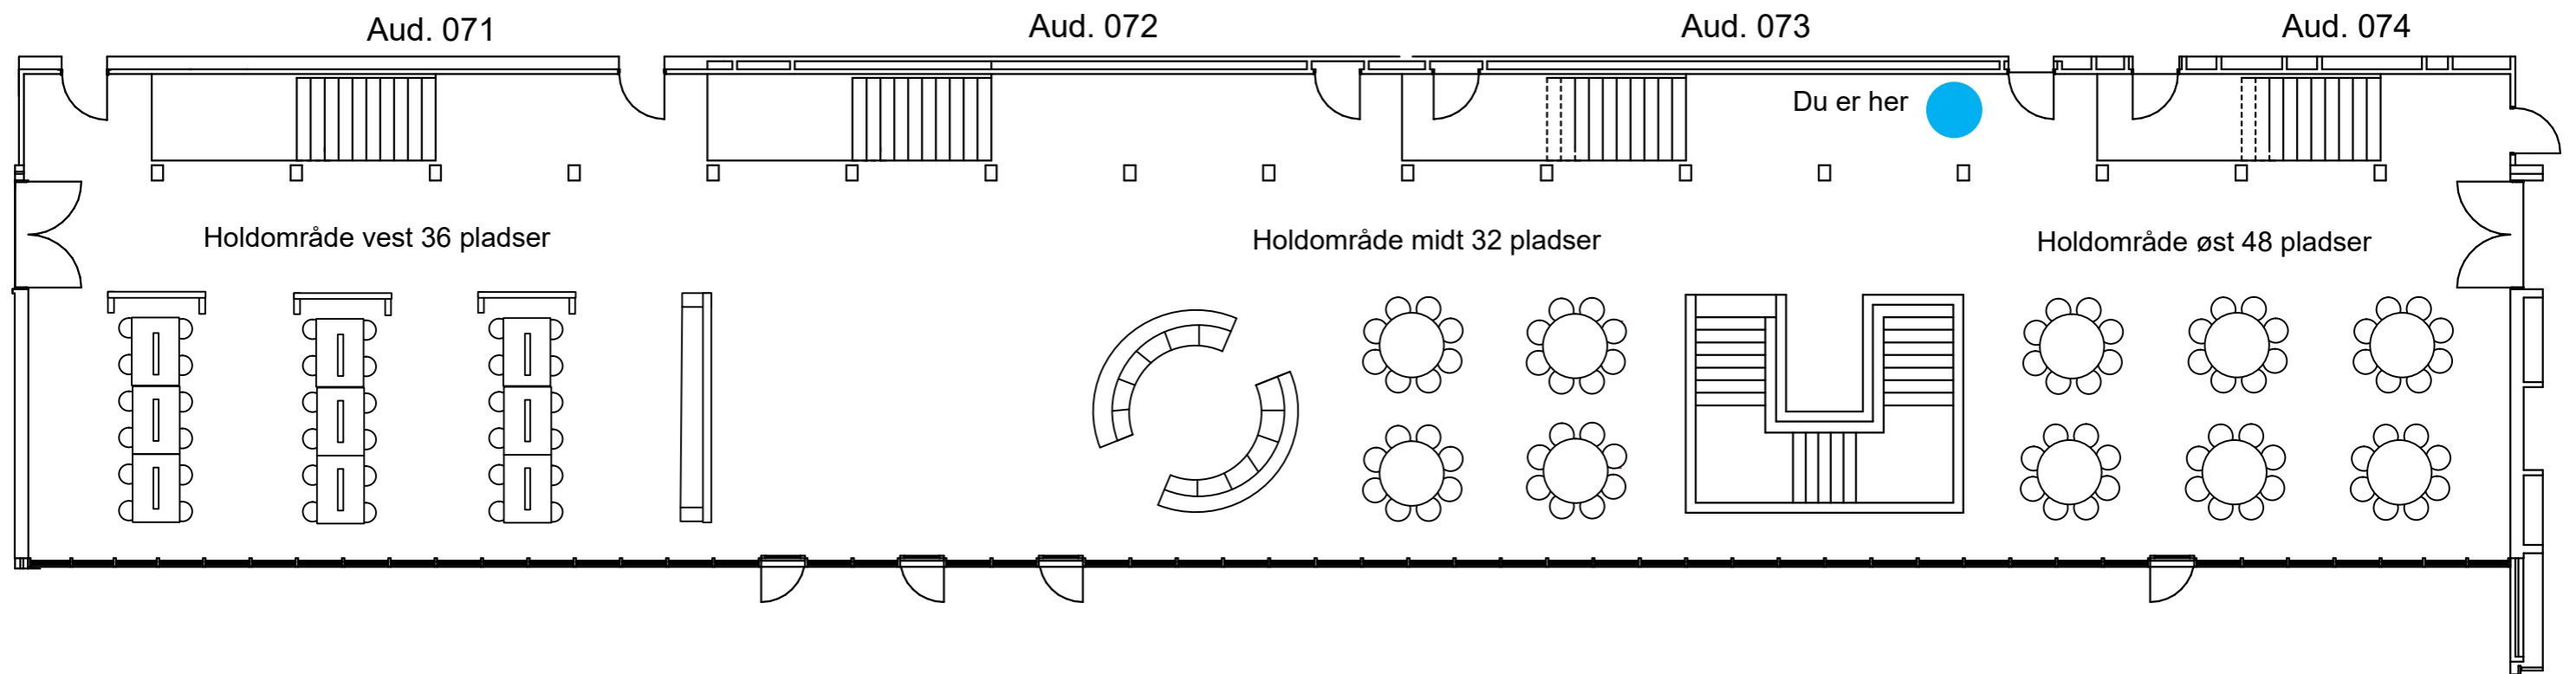

Inventaropstillingsplan - Normal Drift

Produktionstorvet, Bygning 421, Holdområde H000, 2800 Kgs. Lyngby

Inventaropstilling:

Holdområde vest	36 høje barstole
Holdområde midt	32 fastmonterede drejestole
Holdområde øst	48 fastmonterede drejestole