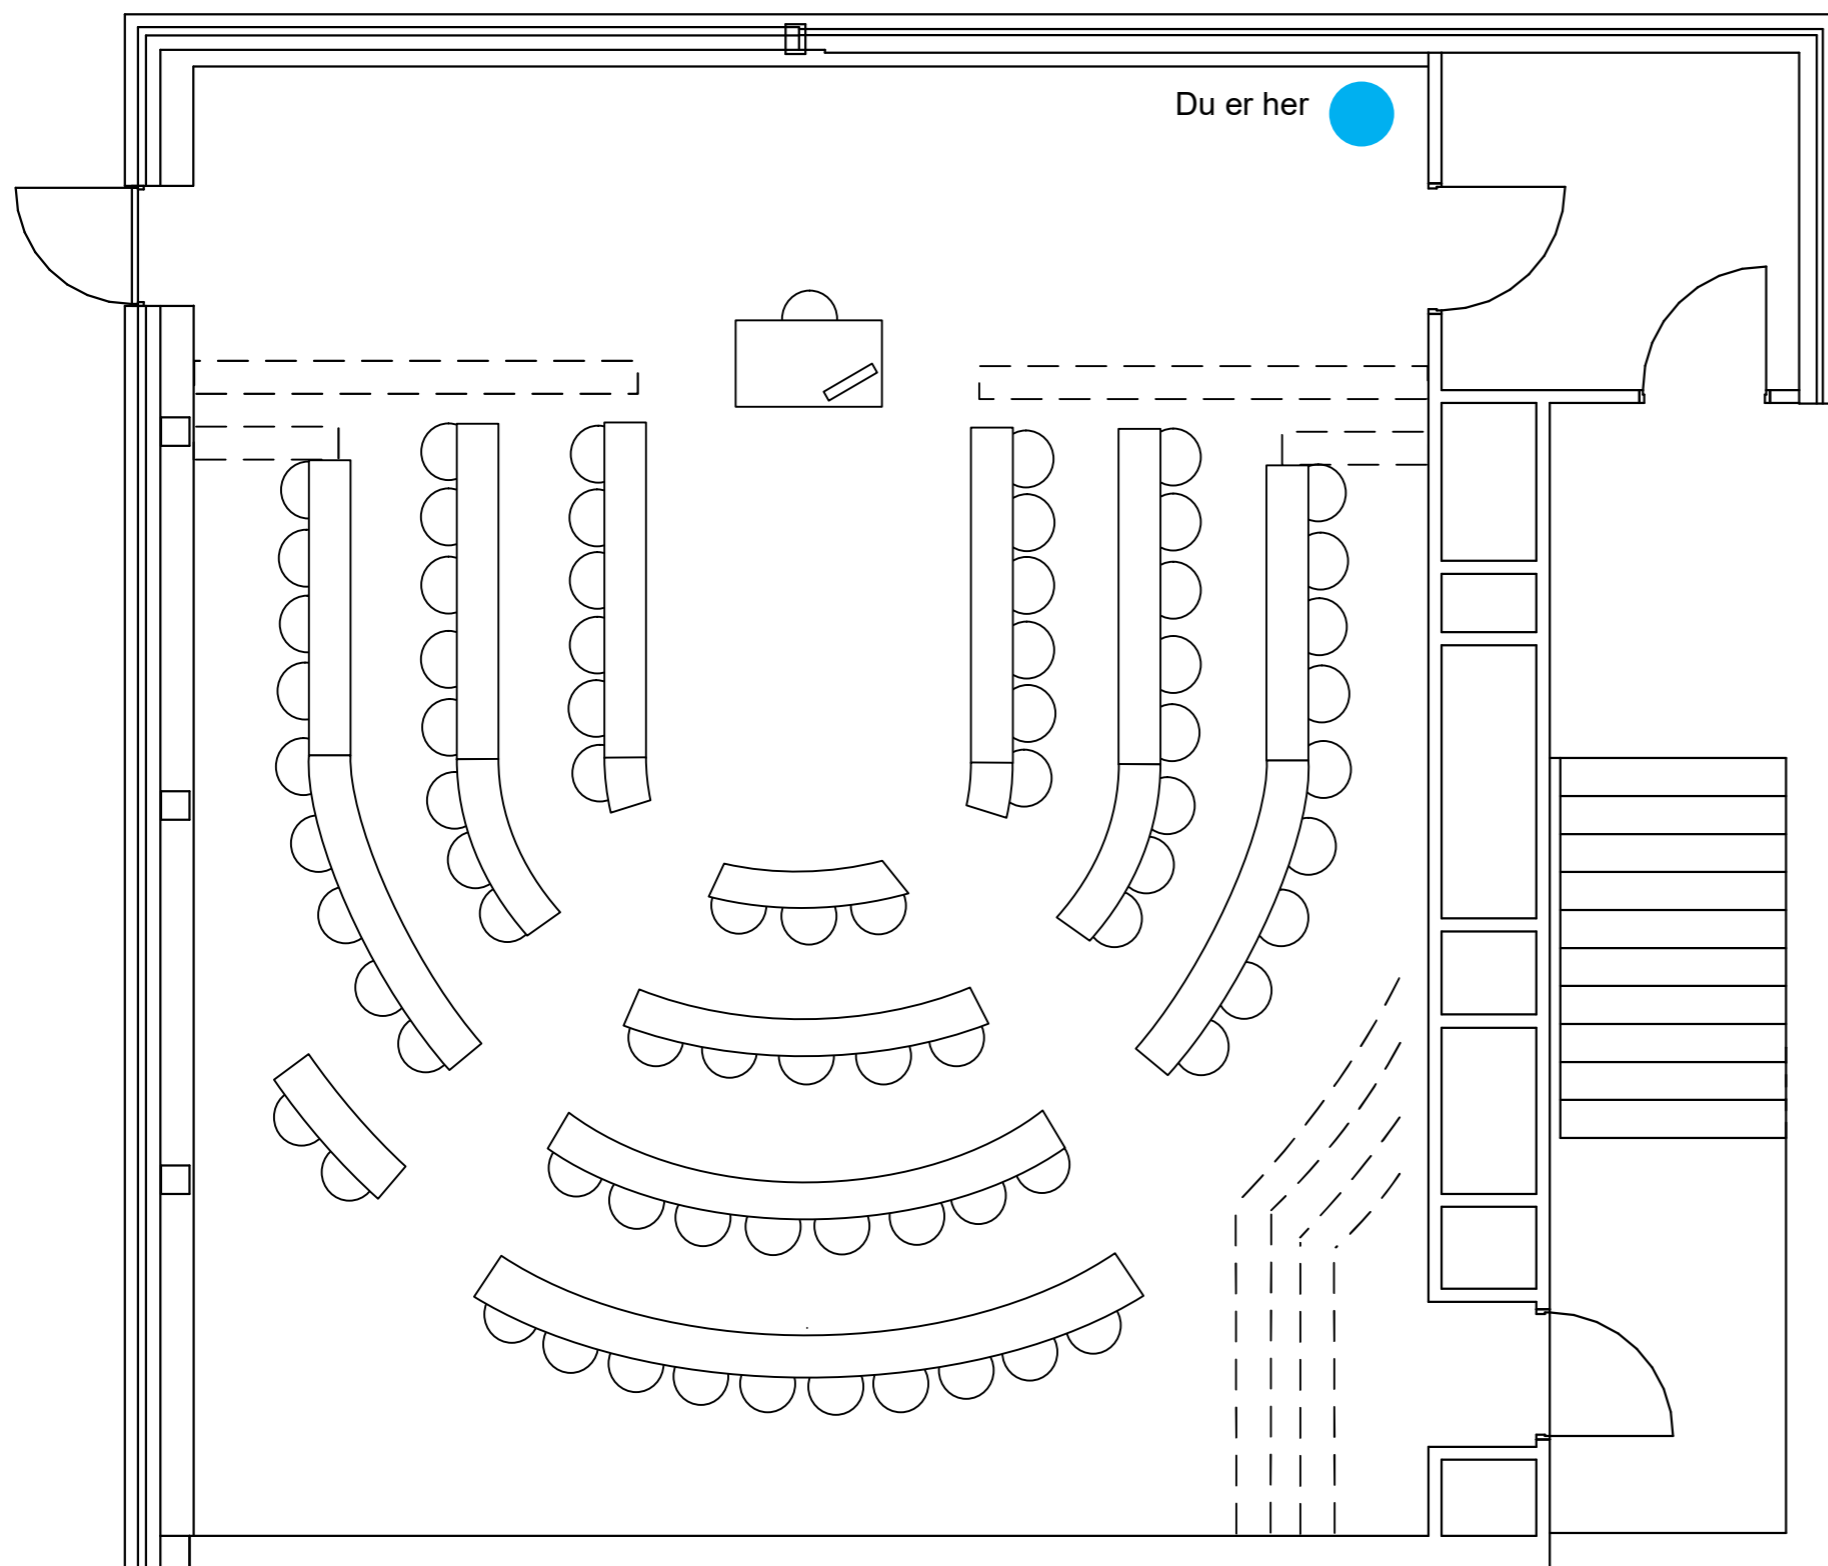

Inventaropstilling:

- 8 runde borde (Ø 1500)
- 69 stole

Inventaropstillingsplan - Normal Drift

Produktionstorvet, Bygning 421, Auditorium 74, 2800 Kgs. Lyngby

Inventaropstilling:

- 75 stole

Inventaropstillingsplan - Normal Drift