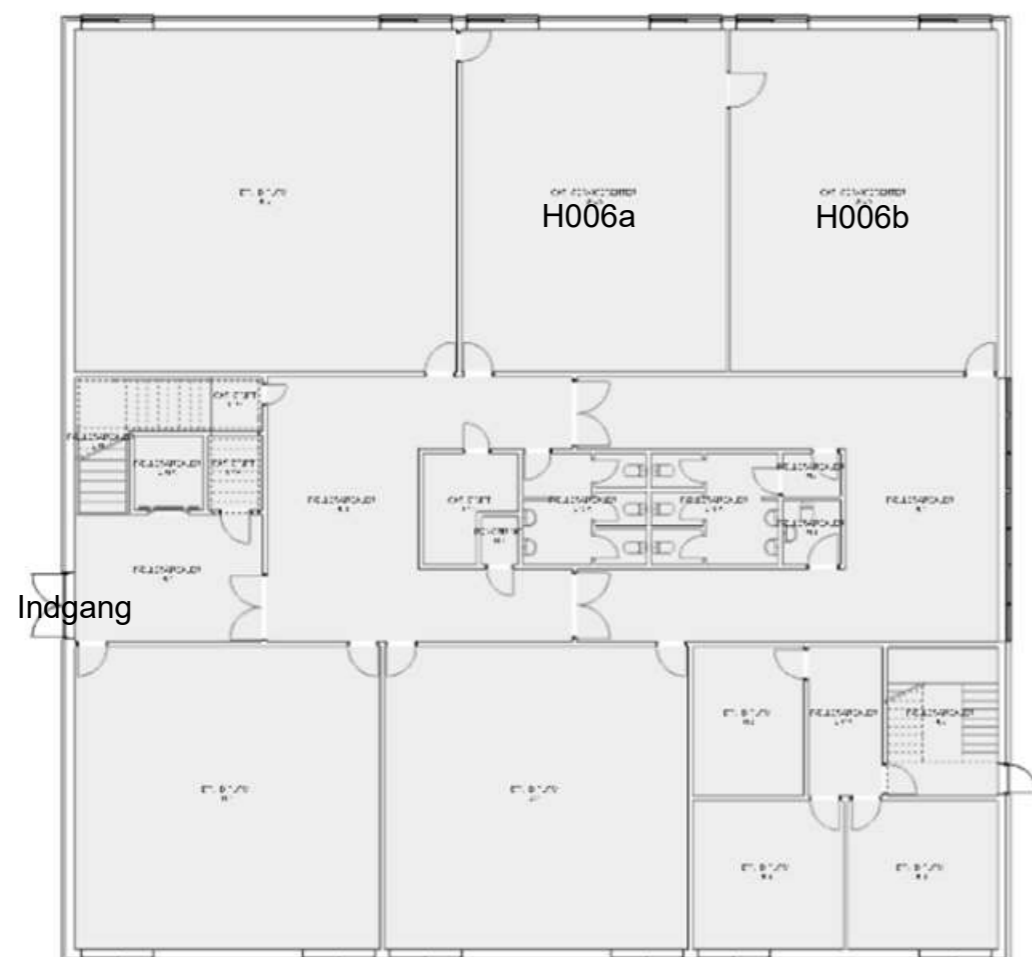

BYGNING 450

Nr	Prønestor Navn	Lokale Type	Syllabus	Normal Drift	Covid-19	Eksamen	Eks. Aug 2021	Kommentar
1	Forside							
2	B450-H006a	Holdlokale	50	49	30+3	24+2	Ja	
3	B450-H006b	Holdlokale	50	49	39+3	20+2	Ja	

Stuen

CTRL+Klik for at følge link

Inventaropstillingsplan - Normal drift

Akademivej, Bygning 450, Holdlokale H006A, 2800 Kgs. Lyngby

Inventaropstilling:

- 25 borde
- 49 stole (HÅG Conventio 9520)

Inventaropstillingsplan - Normal drift

Bygningstorvet, Bygning 450, Holdlokale H006B, 2800 Kgs. Lyngby

Inventaropstilling:

- 25 borde
- 49 stole (HÅG Conventio 9520)