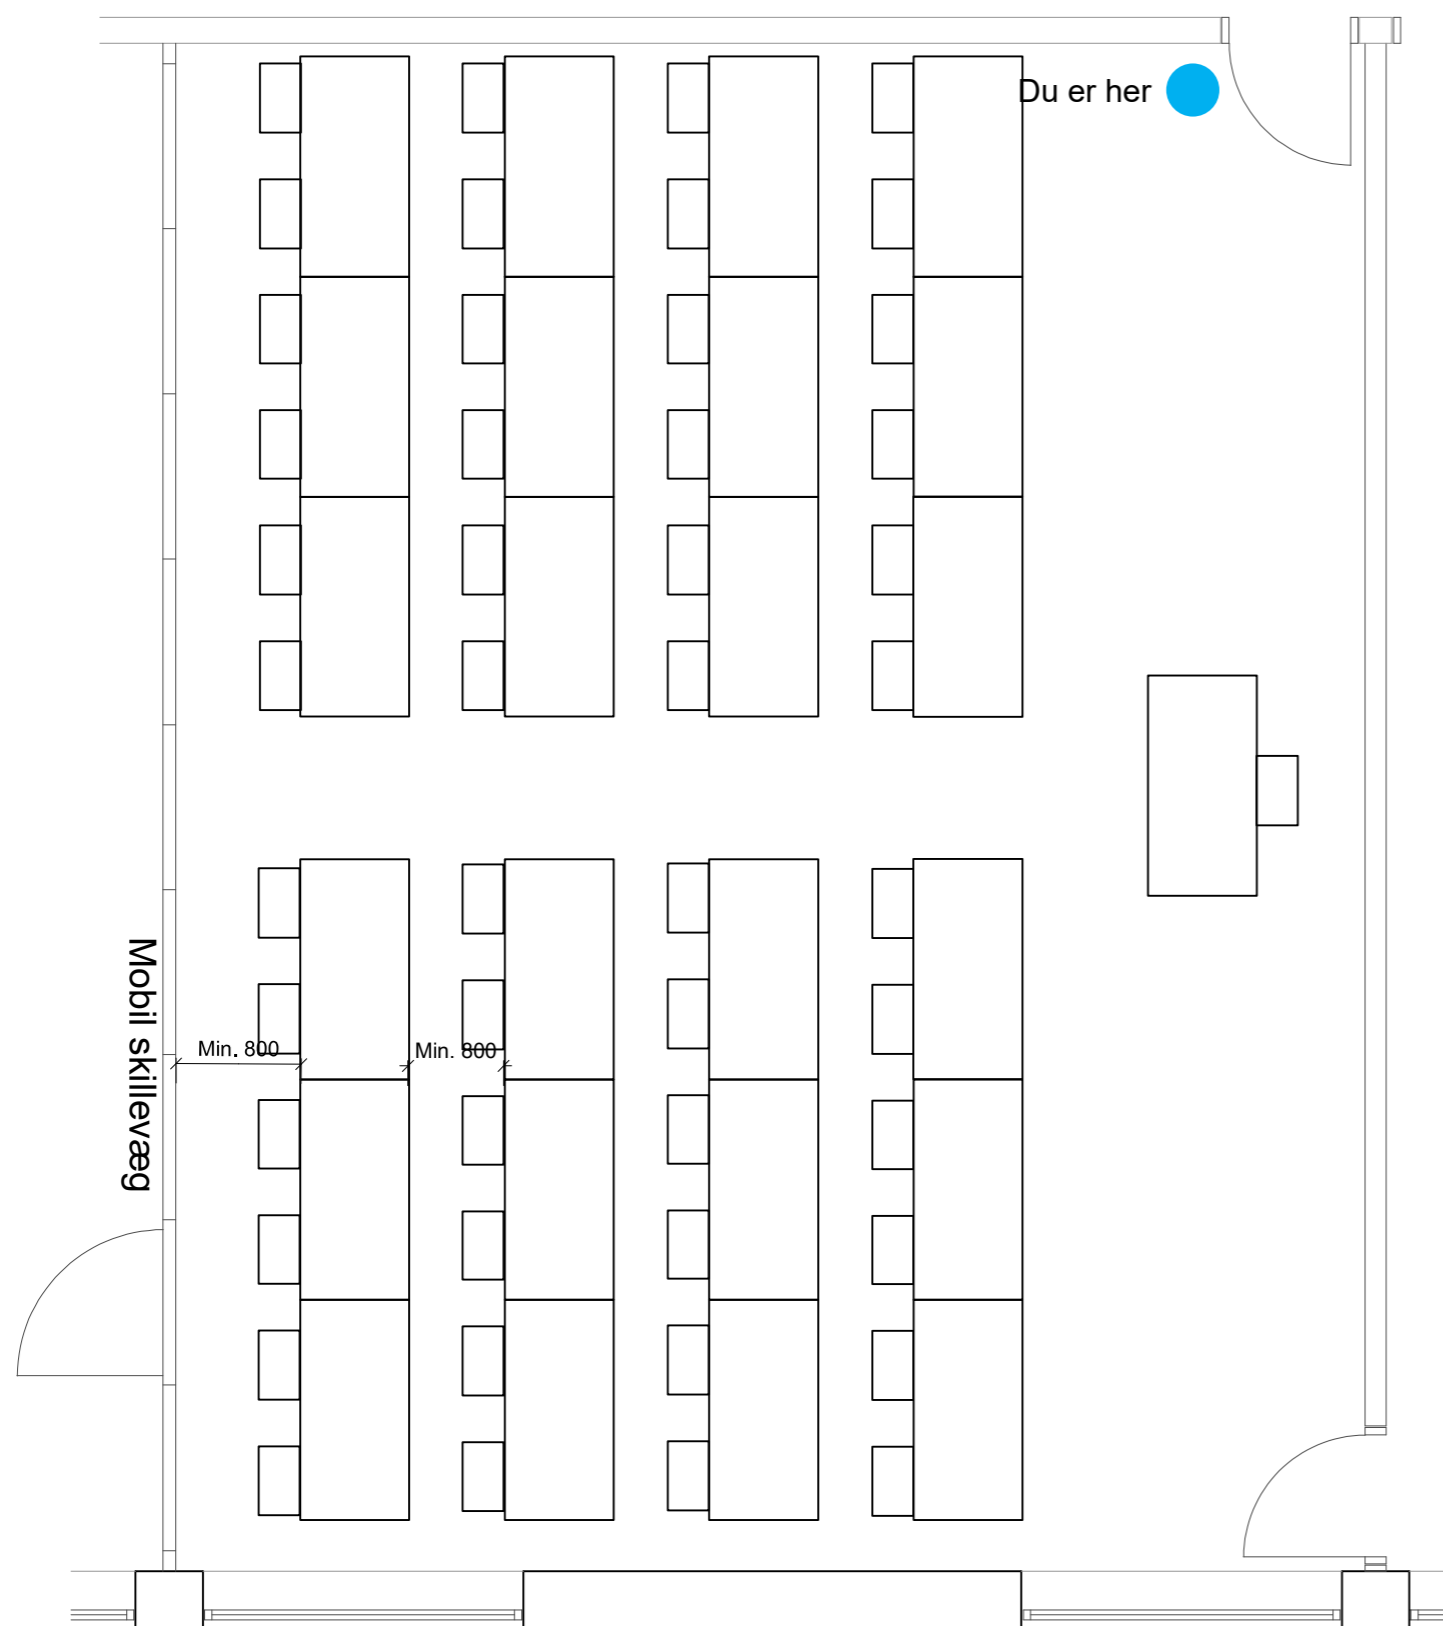

Stuen

CTRL+Klik for at følge link

Inventaropstillingsplan - Normal drift

Akademivej, Bygning 450, Holdlokale H006A, 2800 Kgs. Lyngby

Inventaropstilling:

- 25 borde
- 49 stole (HÅG Conventio 9520)

Inventaropstillingsplan - Normal drift

Bygningstorvet, Bygning 450, Holdlokale H006B, 2800 Kgs. Lyngby

Inventaropstilling:

- 25 borde
- 49 stole (HÅG Conventio 9520)