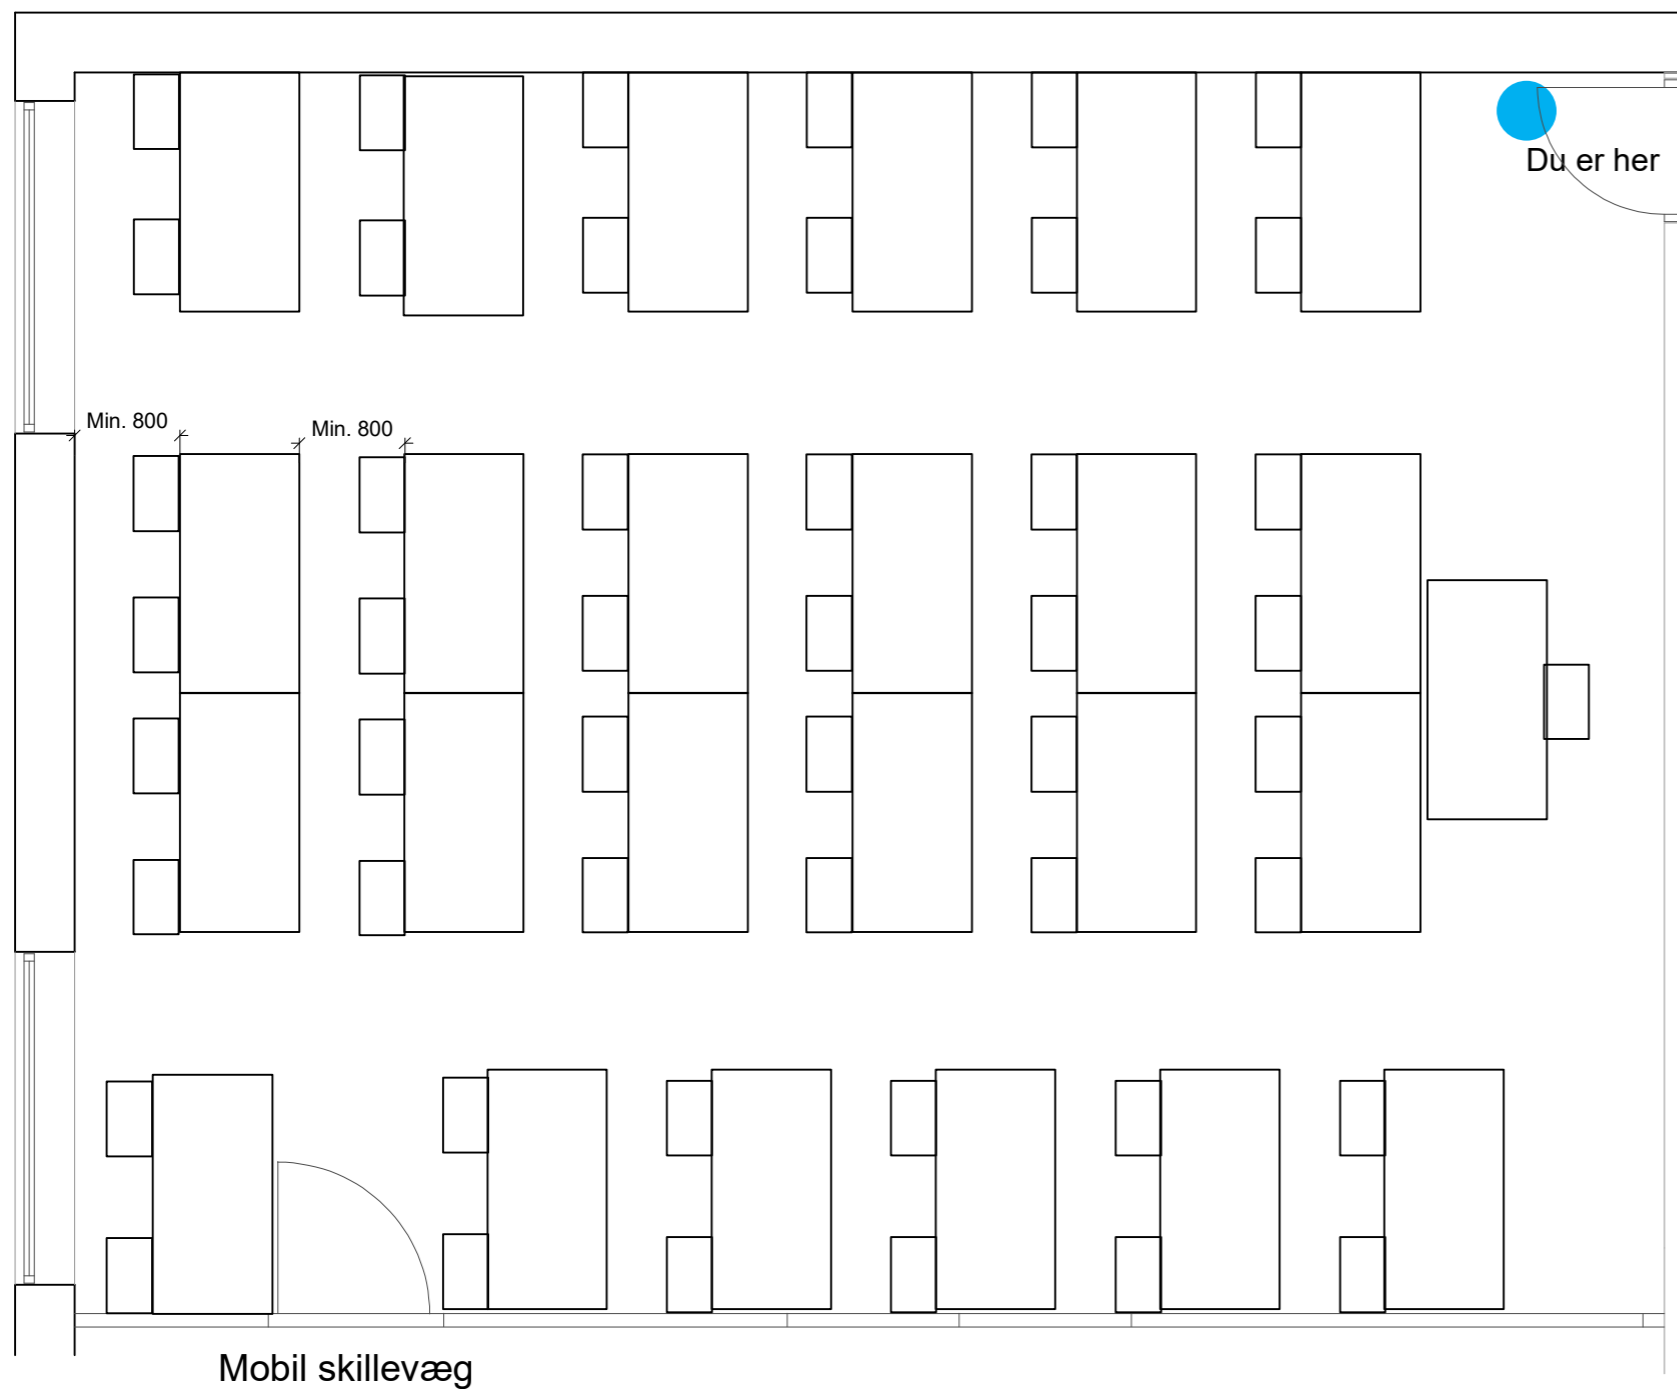

Inventaropstillingsplan - Normal drift

Bygningstorvet, Bygning 450, Holdlokale H006B, 2800 Kgs. Lyngby

Inventaropstilling:

- 25 borde
- 49 stole (HÅG Conventio 9520)