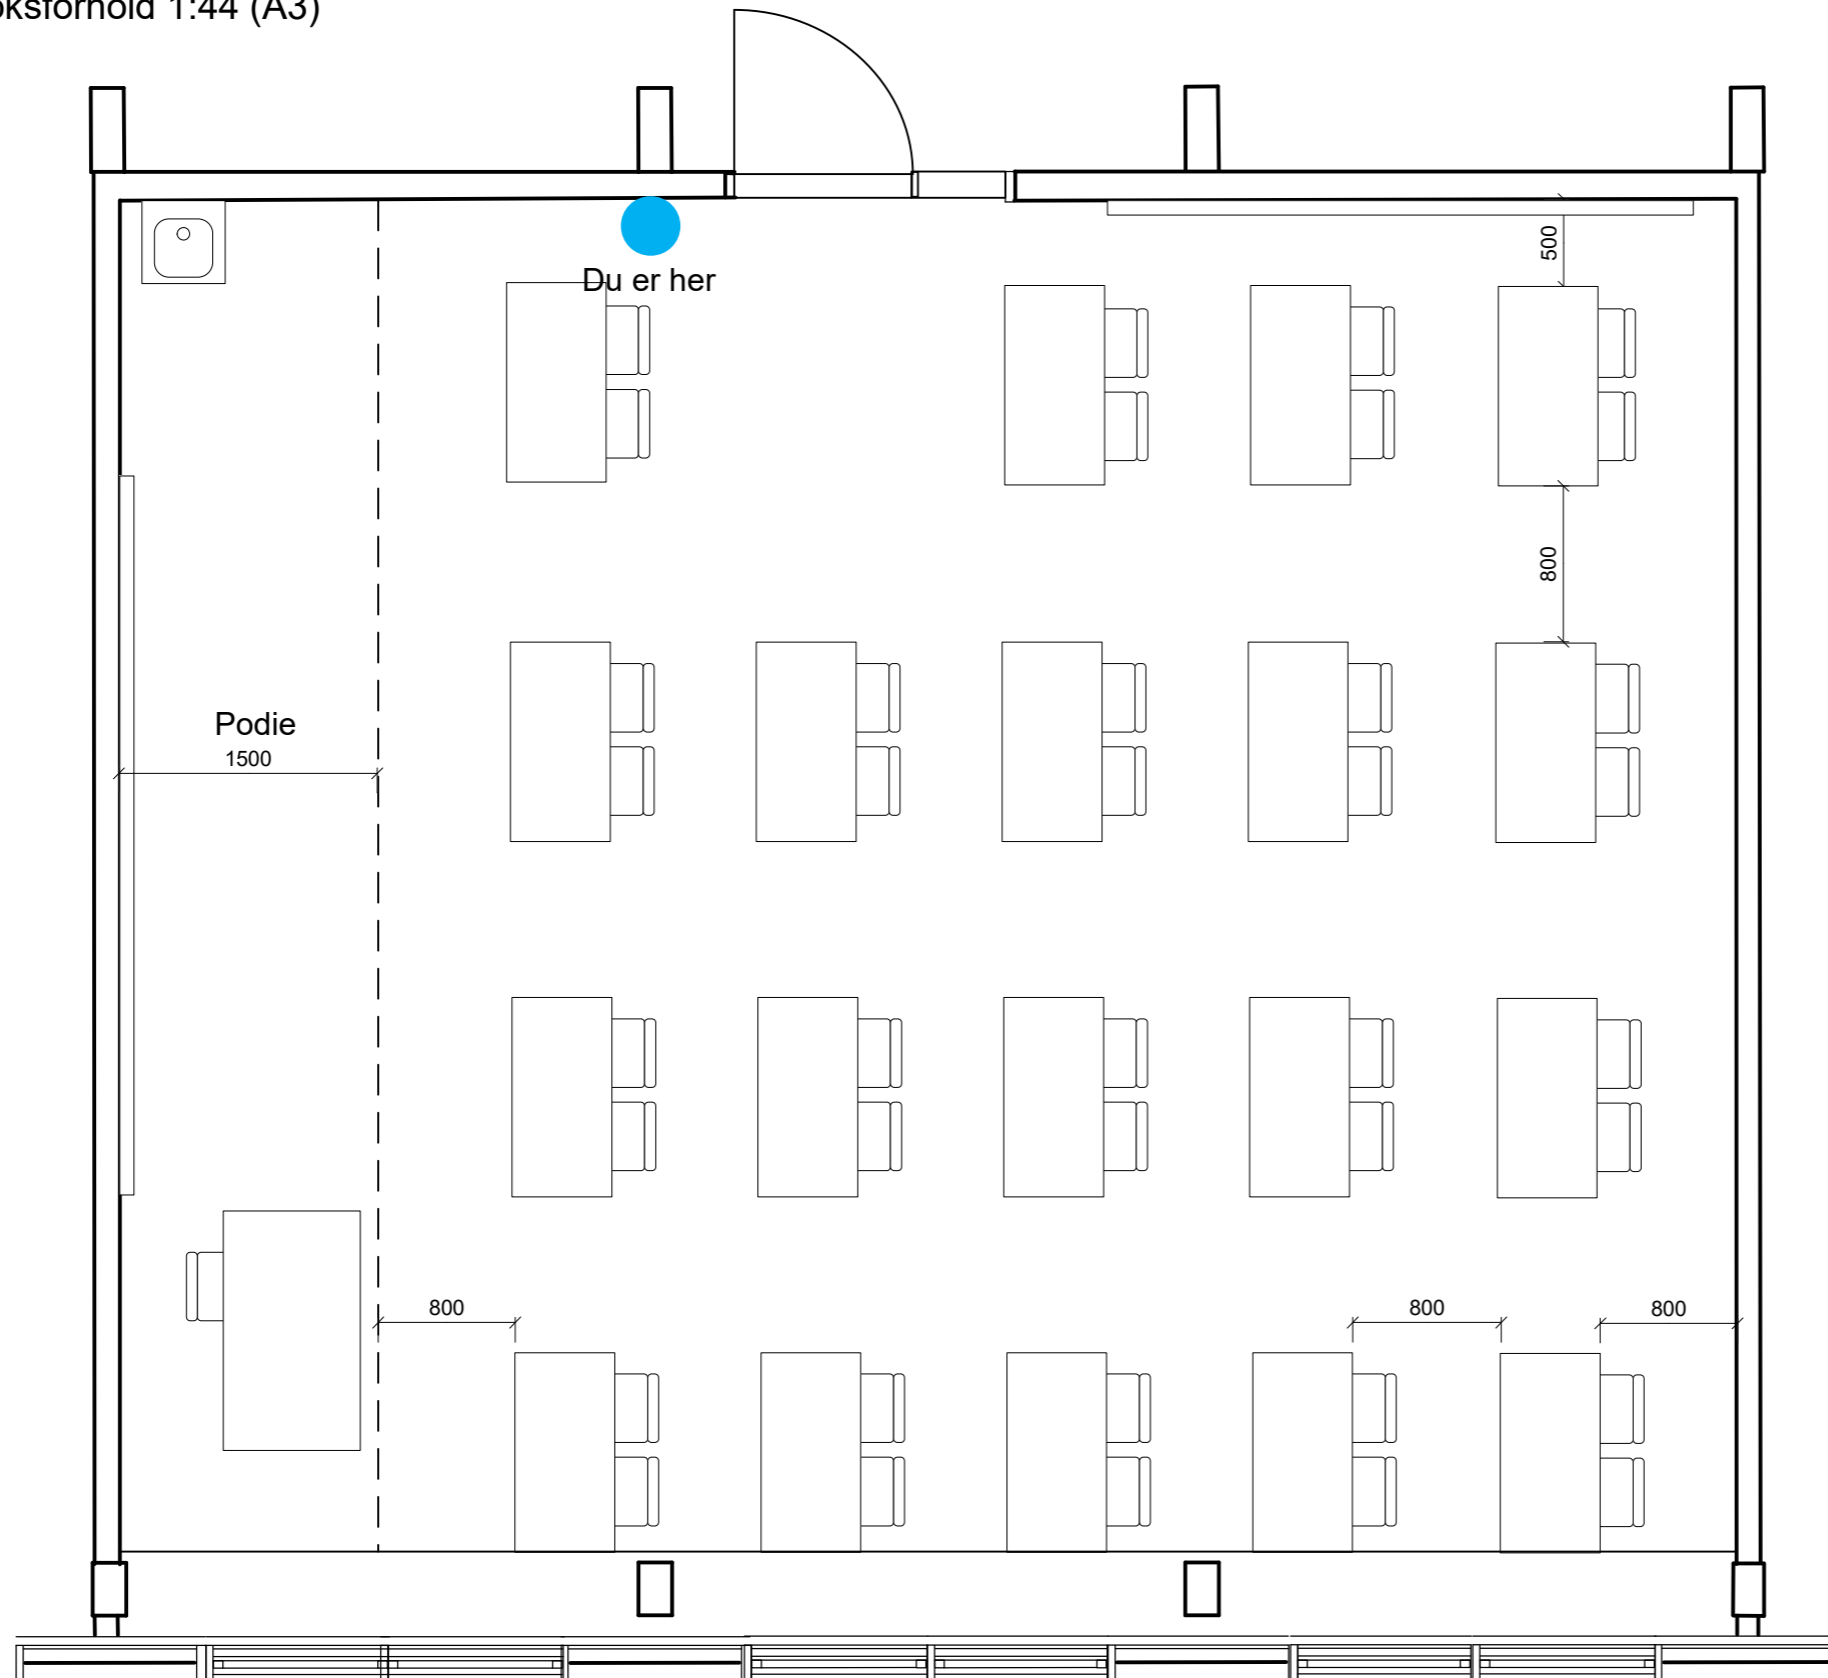

## Inventaropstilling:

- 15 borde (124 x 62 cm)
- 29 stole (Højer)

## Inventaropstilling:

- 28 borde (124 x 62 cm)
- 1 rundt bord (Ø=90 cm)
- 55 stole (Højer)

## Inventaropstilling:

- 19 borde (124 x 62 cm)
- 1 kateder (140 x 80 cm)
- 39 stole (Højer)