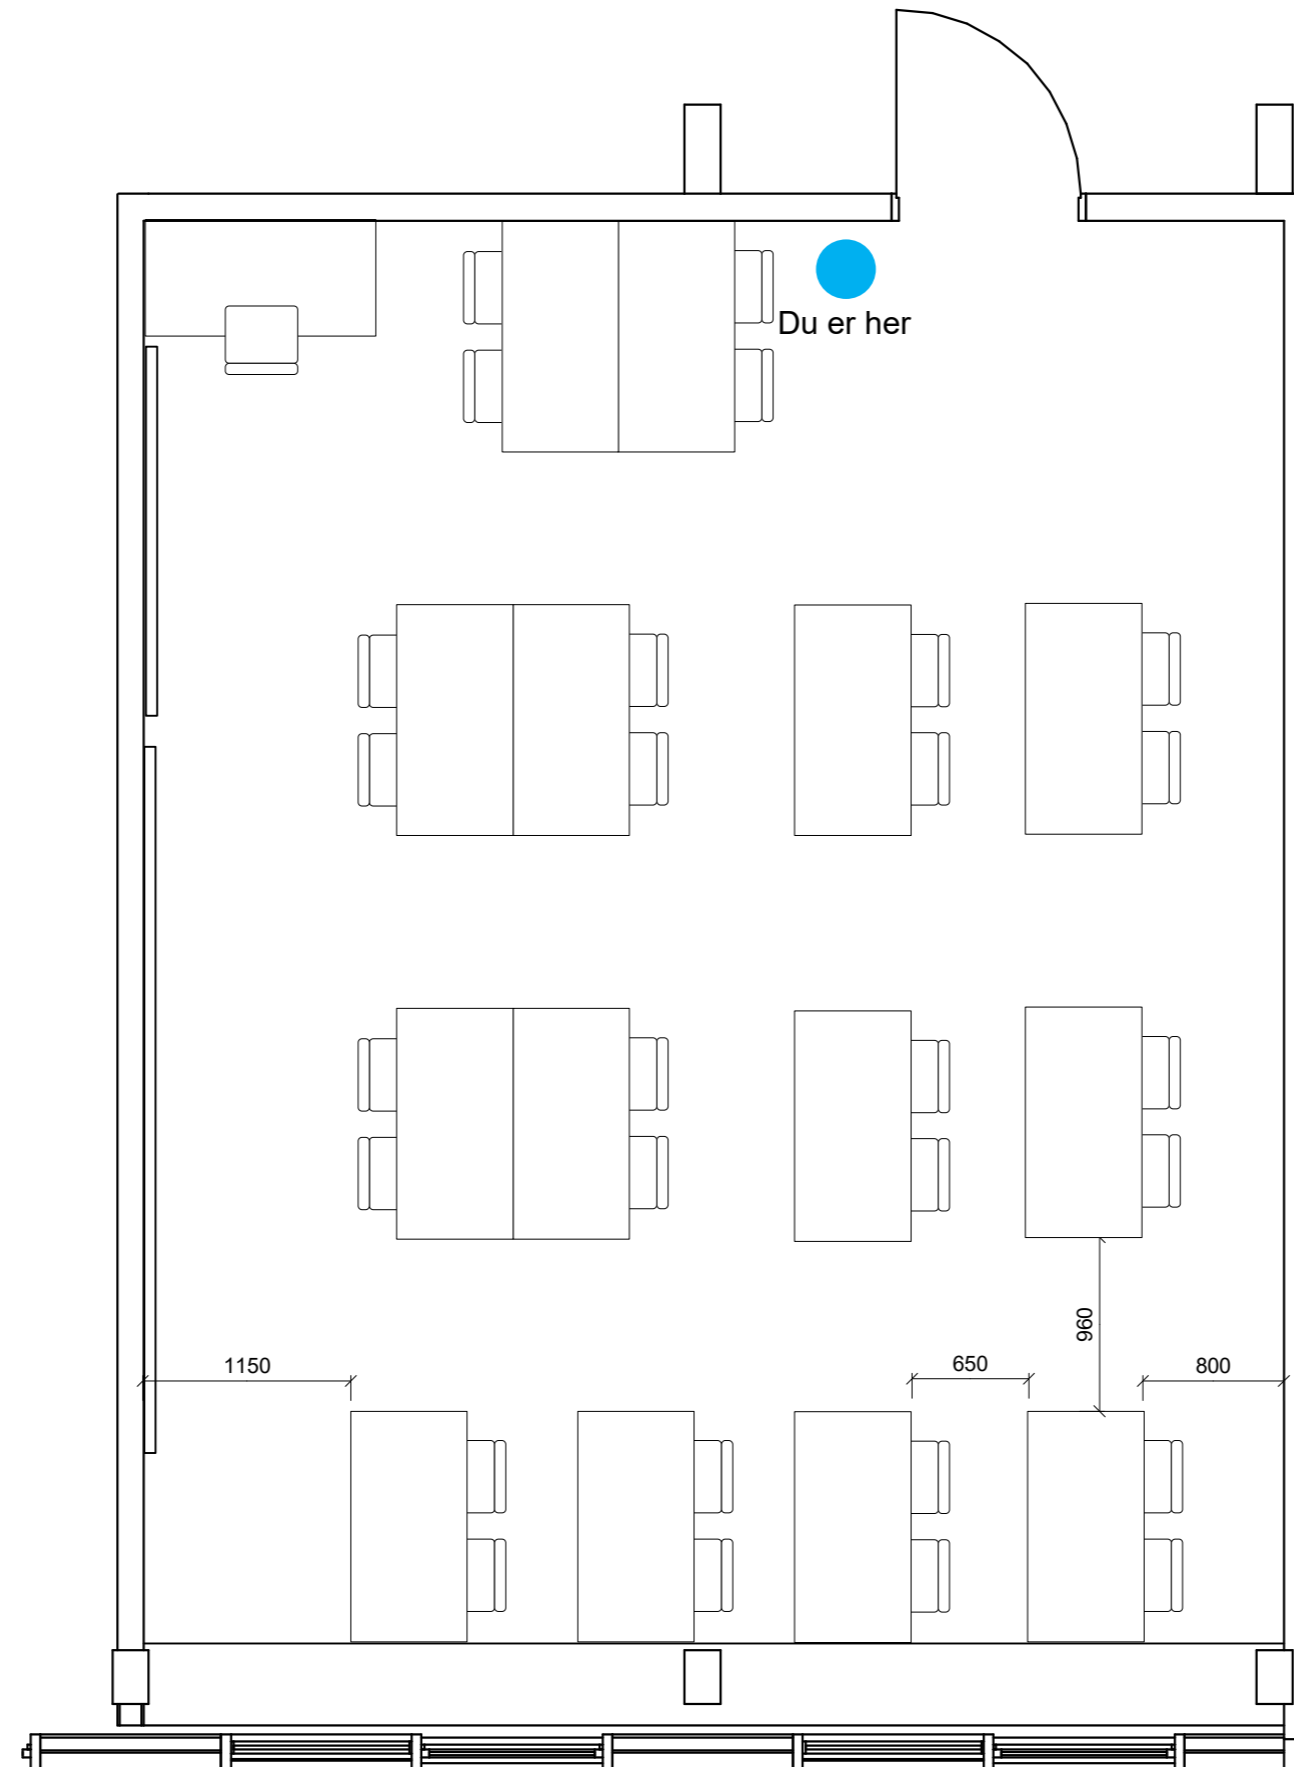

## Inventaropstilling:

- 15 borde (124 x 62 cm)
- 29 stole (Højer)

## Inventaropstilling:

- 28 borde (124 x 62 cm)
- 1 rundt bord (Ø=90 cm)
- 55 stole (Højer)

## Inventaropstilling:

- 19 borde (124 x 62 cm)
- 1 kateder (140 x 80 cm)
- 39 stole (Højer)

## Inventaropstilling:

- 18 borde (124 x 62 cm)
- 1 kateder (140 x 80 cm)
- 37 stole (Højer)