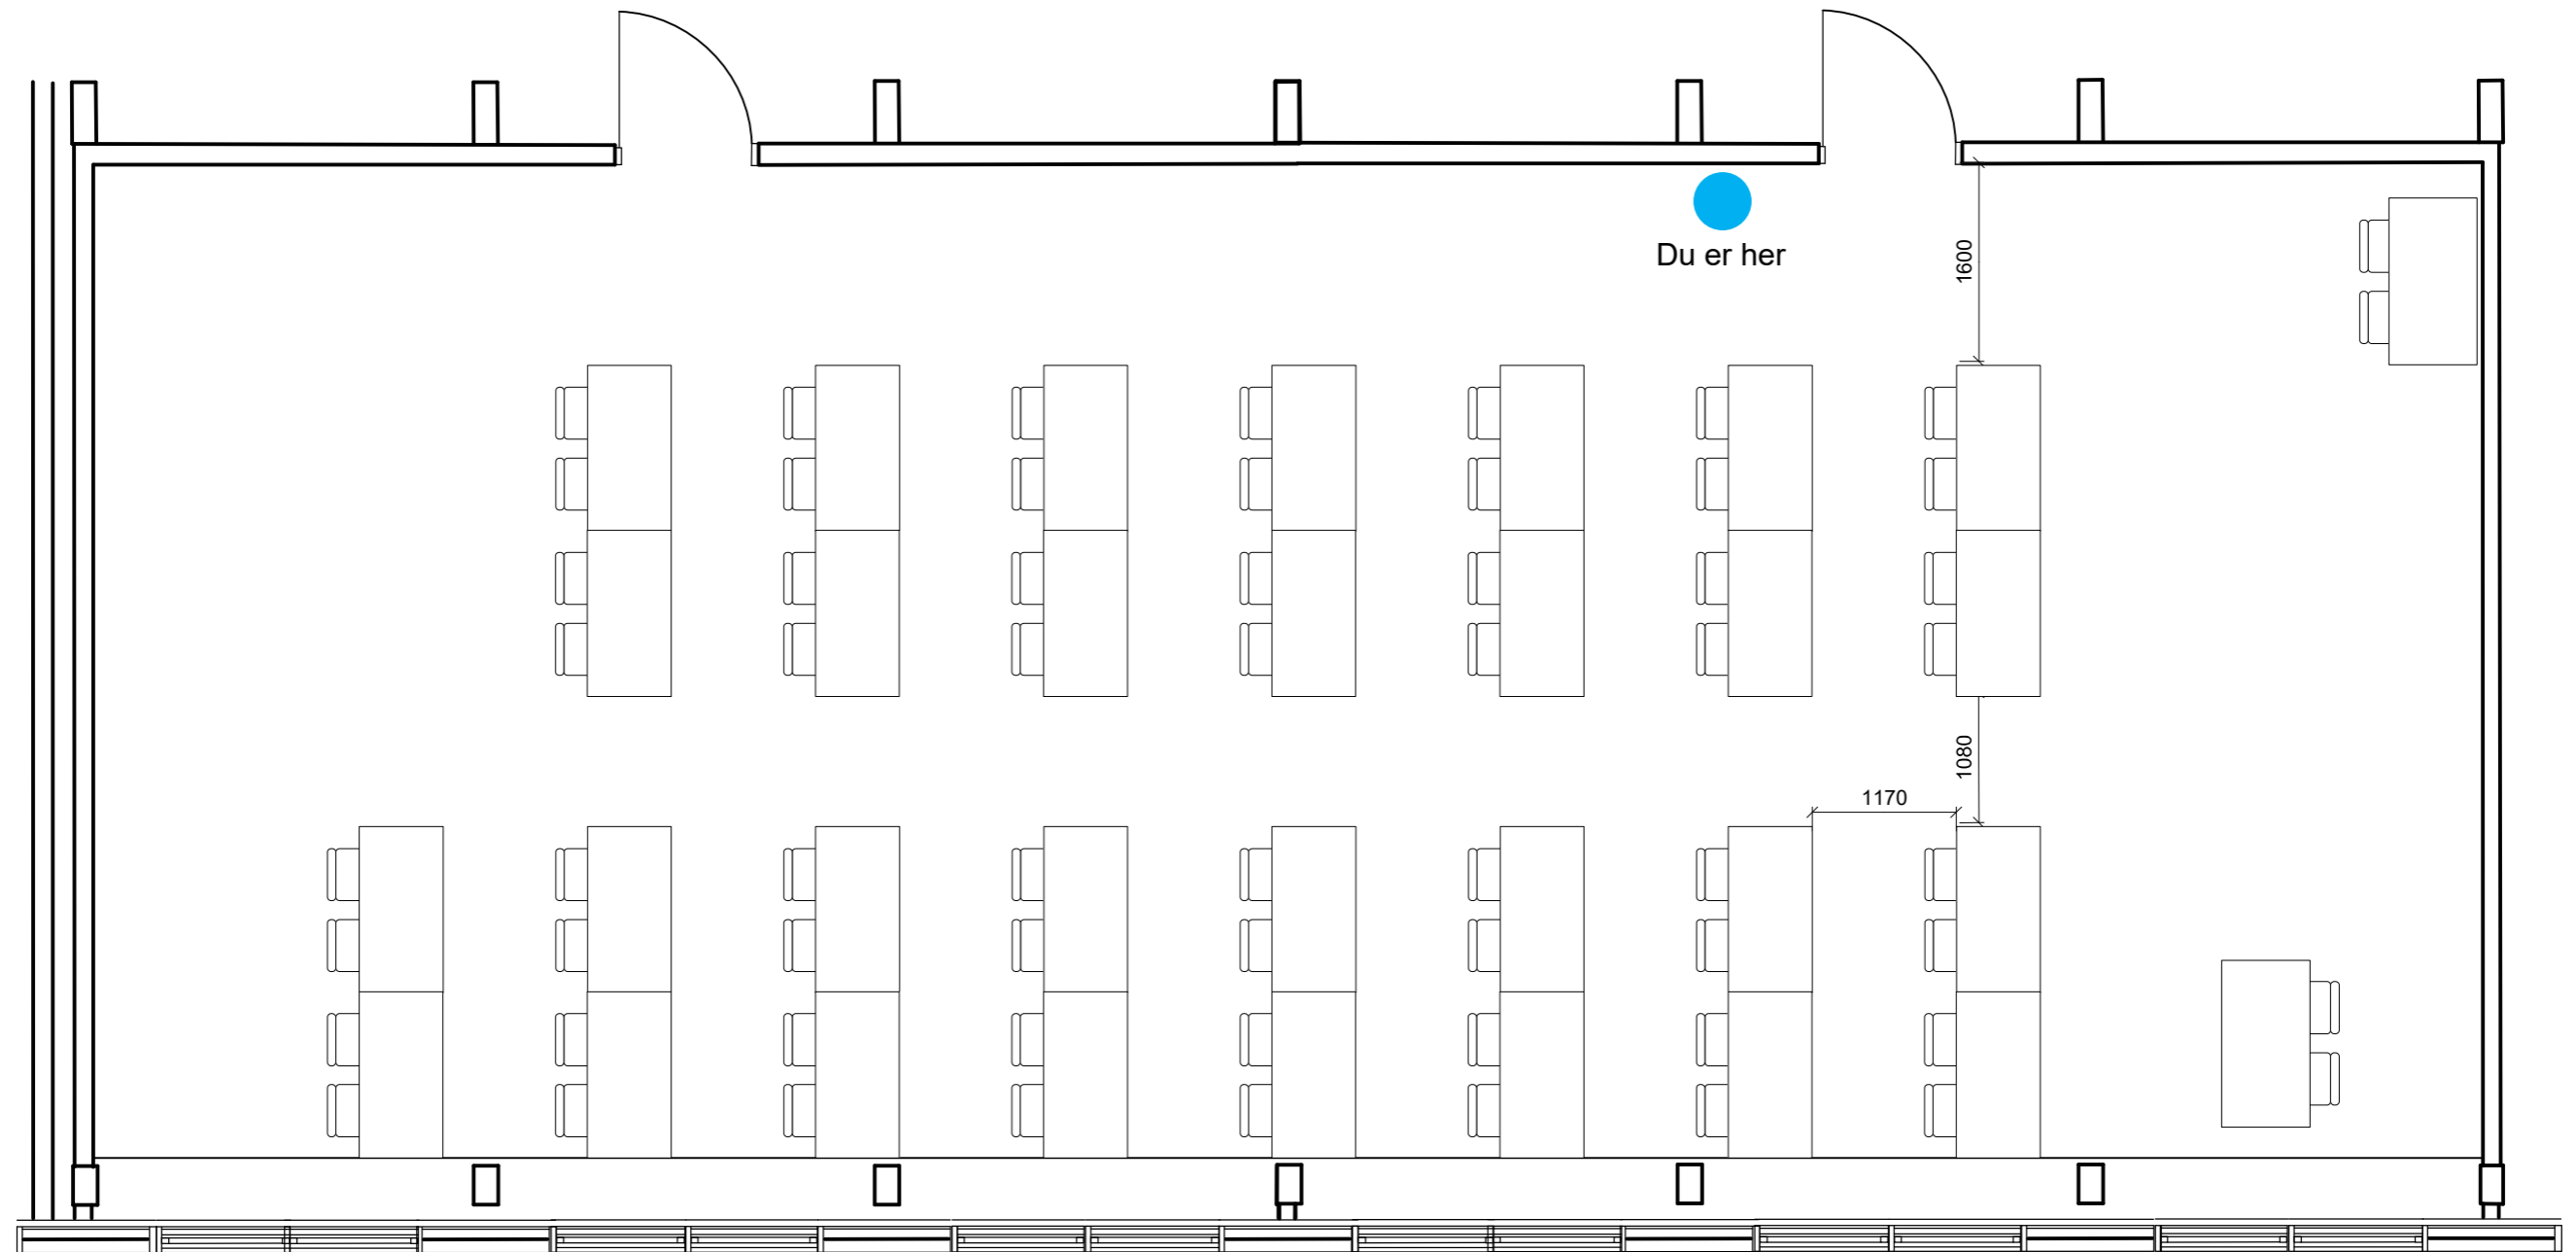

## Inventaropstilling:

- 18 borde (124 x 62 cm)
- 1 kateder (140 x 80 cm)
- 37 stole (Højer)

## Inventaropstilling:

- 30 borde (130 x 65)
- 2 borde (139 x 70)
- 64 stole (Højer)