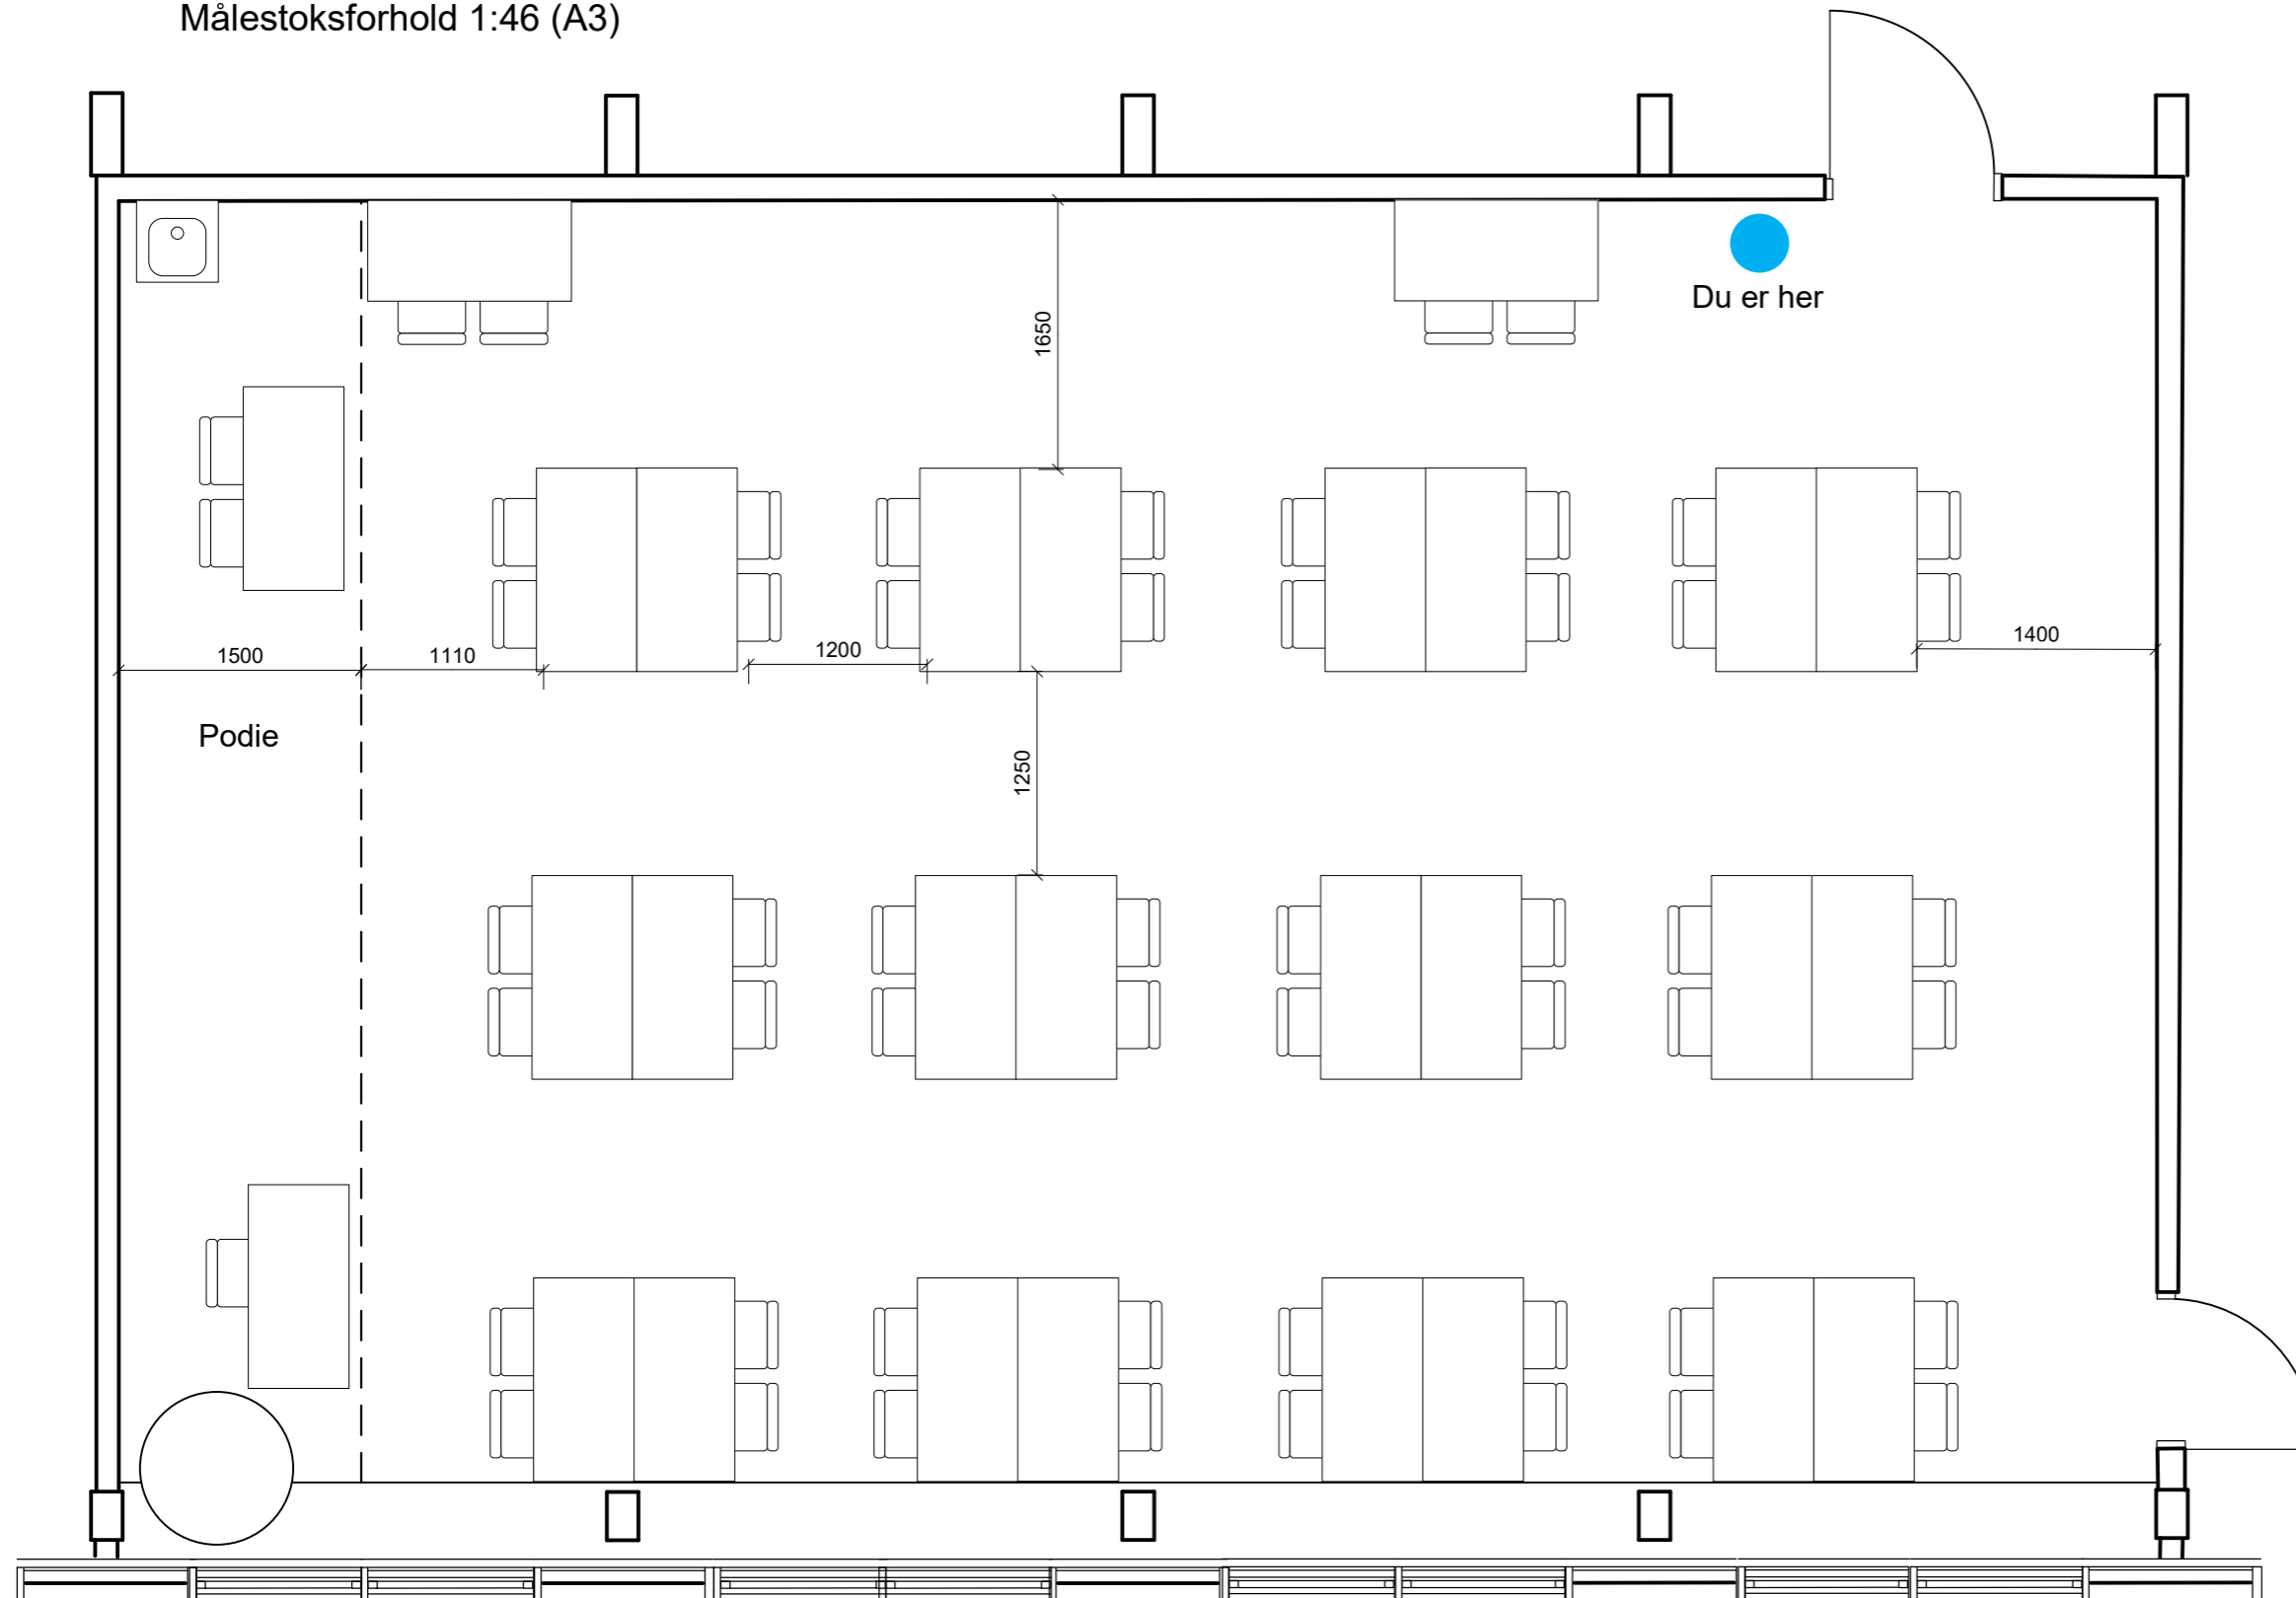

## Inventaropstilling:

- 15 borde (124 x 62 cm)
- 29 stole (Højer)

## Inventaropstilling:

- 28 borde (124 x 62 cm)
- 1 rundt bord (Ø=90 cm)
- 55 stole (Højer)

## Inventaropstilling:

- 19 borde (124 x 62 cm)
- 1 kateder (140 x 80 cm)
- 39 stole (Højer)