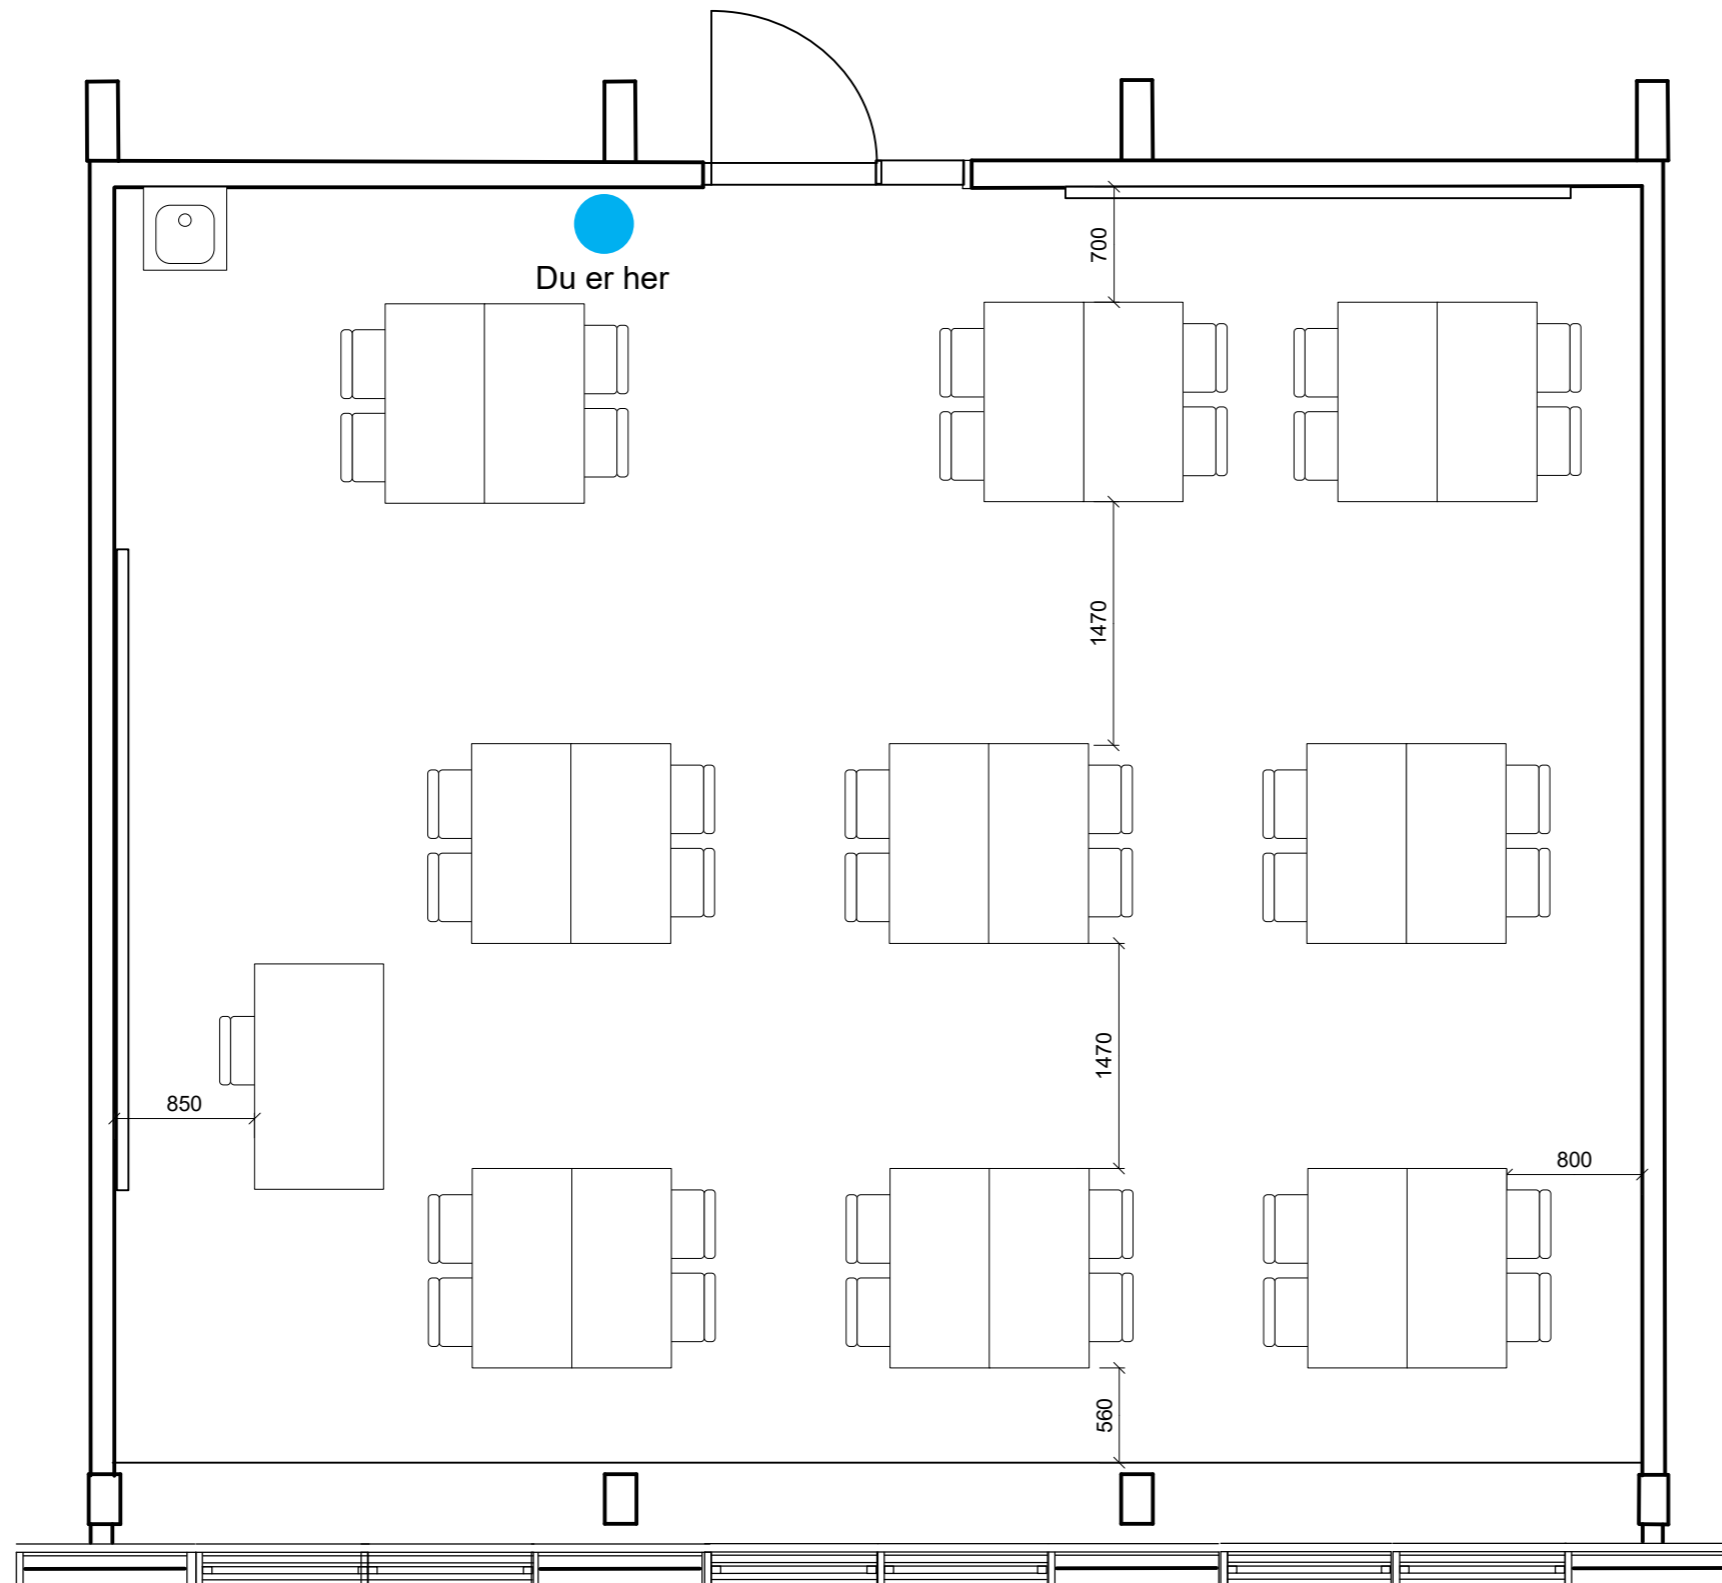

## Inventaropstilling:

- 15 borde (124 x 62 cm)
- 29 stole (Højer)

## Inventaropstilling:

- 28 borde (124 x 62 cm)
- 1 rundt bord (Ø=90 cm)
- 55 stole (Højer)

## Inventaropstilling:

- 19 borde (124 x 62 cm)
- 1 kateder (140 x 80 cm)
- 39 stole (Højer)

## Inventaropstilling:

- 18 borde (124 x 62 cm)
- 1 kateder (140 x 80 cm)
- 37 stole (Højer)