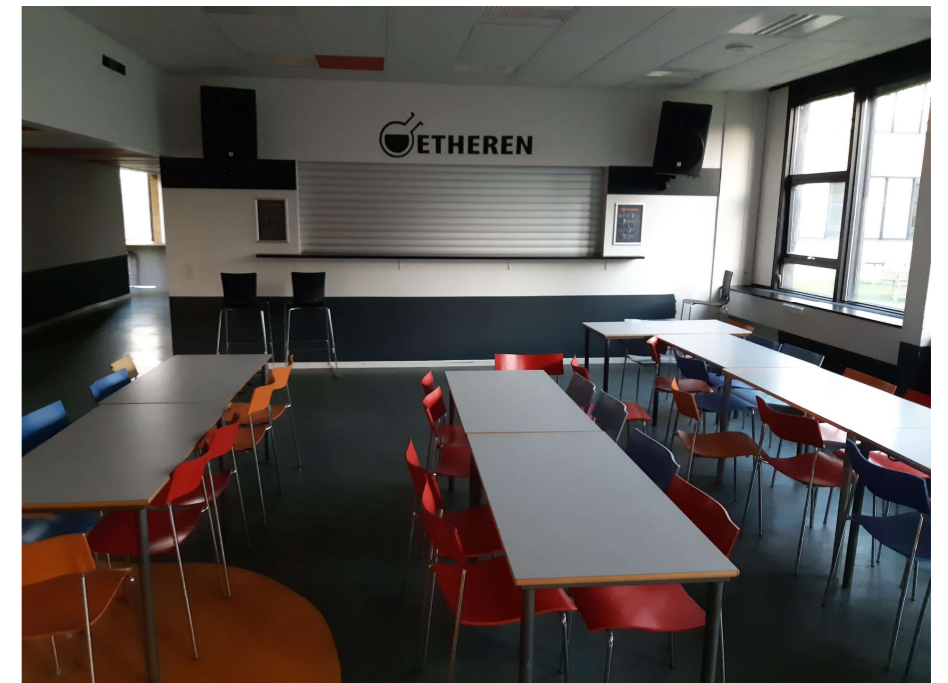

BYGNING 451

Nr	Pronestor Navn	Lokale Type	Syllabus	Normal Drift	Eksamen	Kommentar
1	Forside					
3	B451-H015a	Holdlokale	30	28 + 0	Nej	
4	B451-H017	Holdlokale	54	48 + 3	Nej	
5	B451-H021	Holdlokale	36	38 + 1	Nej	
6	B451-H023	Holdlokale	36	36 + 1	Nej	
7	B451-H025	Holdlokale	64	60 + 2	Nej	
8	B451-H029	Holdlokale	72	72 + 0	Nej	
9	B451-H033	Holdlokale	92	92 + 0	Nej	
10	B451-H036	Holdlokale	48	36 + 1	Nej	

Stuen

CTRL+Klik for at følge link