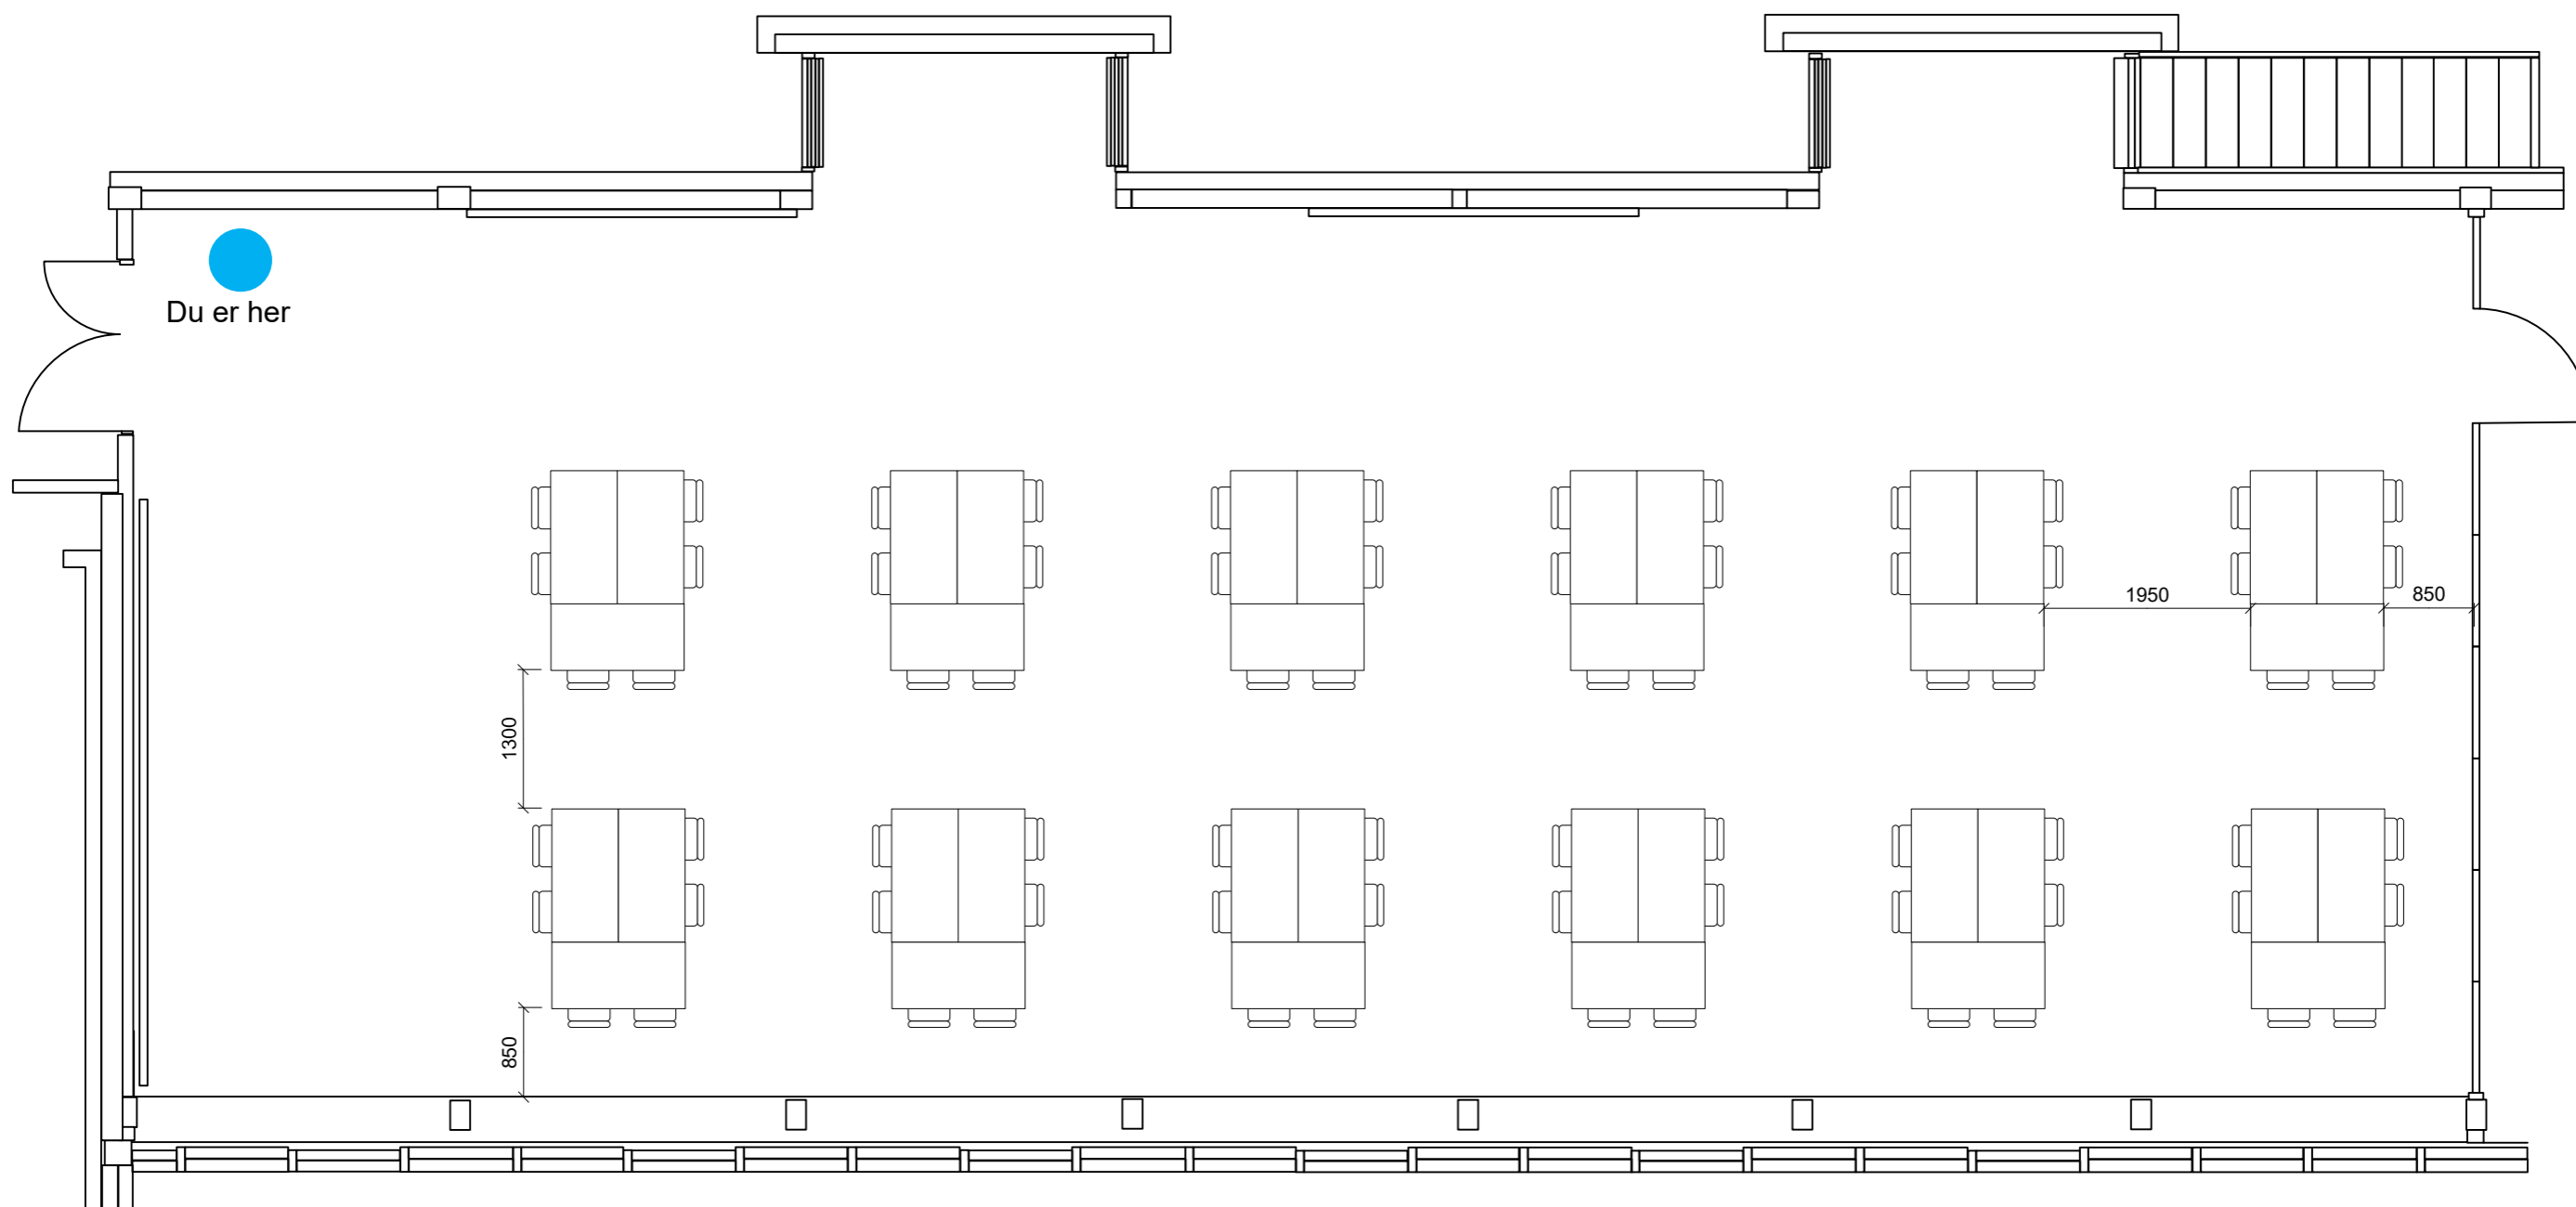

## Inventaropstilling:

- 15 borde (124 x 62 cm)
- 29 stole (Højer)

## Inventaropstilling:

- 18 borde (124 x 62 cm)
- 1 kateder (140 x 80 cm)
- 37 stole (Højer)

## Inventaropstilling:

- 30 borde (130 x 65)
- 2 borde (139 x 70)
- 64 stole (Højer)

## Inventaropstilling:

- 36 borde (123 x 62 cm)
- 72 stole (Randers + Radius)