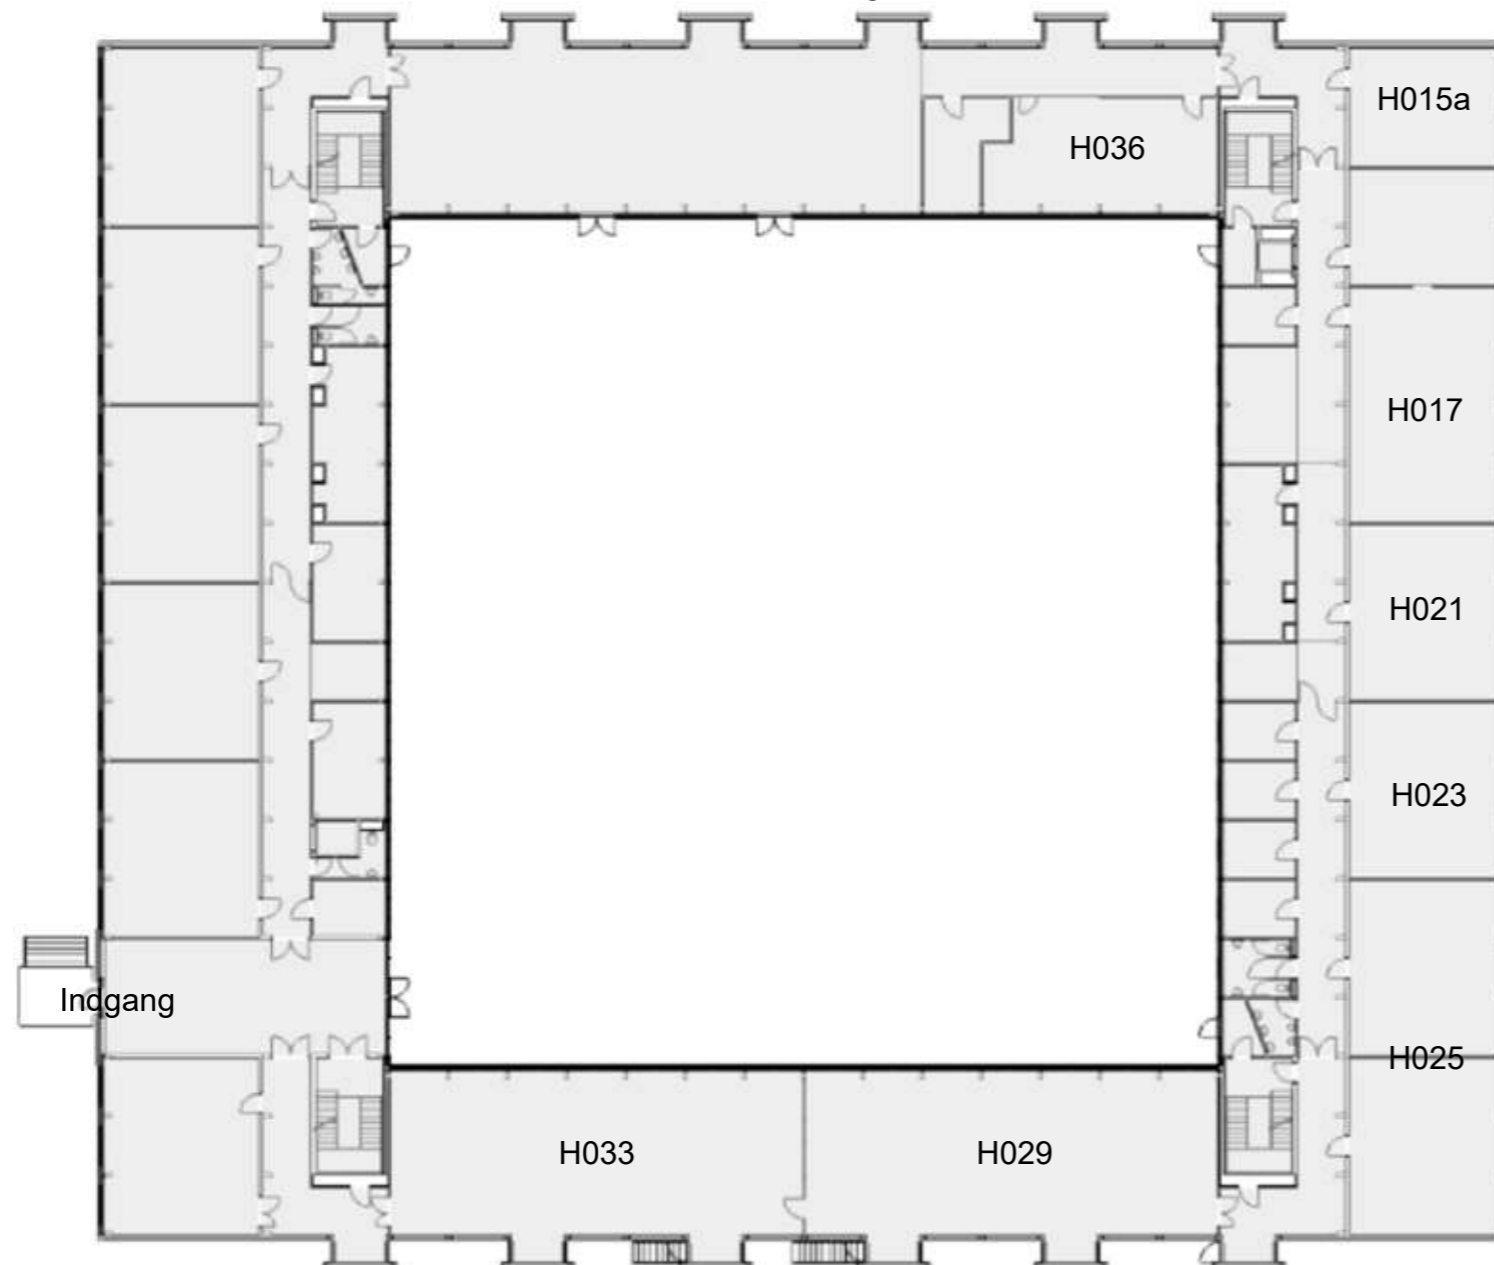

BYGNING 451

Nr	Pronestor Navn	Lokale Type	Syllabus	Normal Drift	Eksamen	Kommentar
1	Forside					
3	B451-H015a	Holdlokale	30	28 + 0	Nej	
4	B451-H017	Holdlokale	54	48 + 3	Nej	
5	B451-H021	Holdlokale	36	38 + 1	Nej	
6	B451-H023	Holdlokale	36	36 + 1	Nej	
7	B451-H025	Holdlokale	64	60 + 2	Nej	
8	B451-H029	Holdlokale	72	72 + 0	Nej	
9	B451-H033	Holdlokale	92	92 + 0	Nej	
10	B451-H036	Holdlokale	48	36 + 1	Nej	

Stuen

CTRL+Klik for at følge link